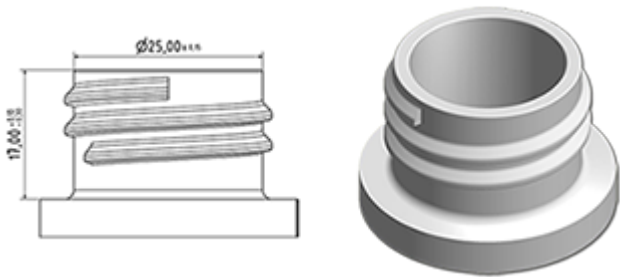

General Information :

- Ordering numbers : 0025001PEBH018NAT
- Capacity : 250 ml
- Weight : 18.00 gr
- Color : natural
- Material : HDPE SABIC B-5421
- Dimensions : diameter 54 mm / height 155 mm

Photo

Neck : 28/410

Standard packaging : C13PF

- 280 pcs per box
- Dimensions 58 x 49 x 51 cm
- Gross weight 5.93 Kg

Recommended accessories () :

Media