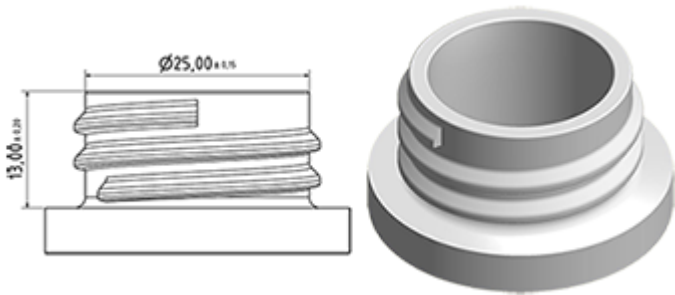

**Allgemeine Informationen :**

- Bestellnummer : 0025001PEBS016NAT
- Kapazität : 250 ml
- Gewicht : 16.00 gr
- Farbe : Naturliche
- Material : HDPE SABIC B-5421
- Abmessungen : Durchmesser 54 mm / Höhe 151 mm

**Foto**

**Hals : 28/400**

**Standard Verpackung : C13PF**

- 280 St. pro Kiste
- Abmessungen 58 x 49 x 51 cm
- Bruttogewicht 5.37 Kg

**Empfohlenes Zubehör ( ) :**

Medien