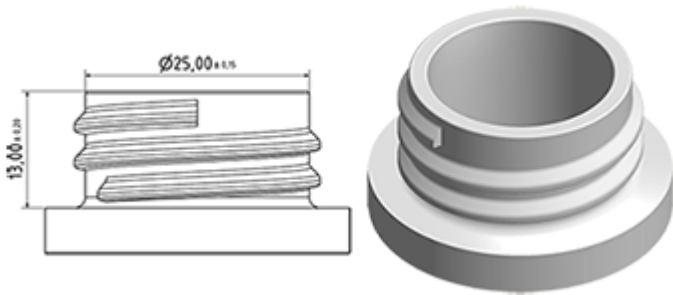

General Information :

- Ordering numbers : 0025001PEBS016NAT
- Capacity : 250 ml
- Weight : 16.00 gr
- Color : natural
- Material : HDPE SABIC B-5421
- Dimensions : diameter 54 mm / height 151 mm

Photo

Neck : 28/400

Standard packaging : C13PF

- 280 pcs per box
- Dimensions 58 x 49 x 51 cm
- Gross weight 5.37 Kg

Recommended accessories () :

Media