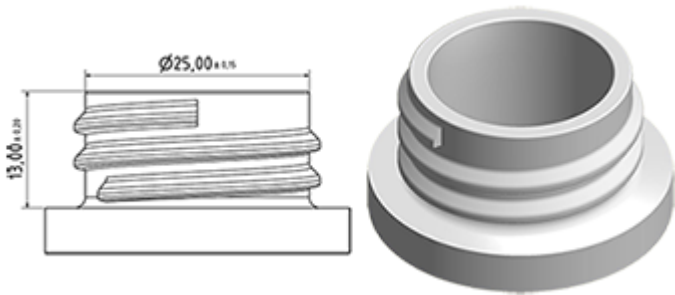

**General Information :**

- Ordering numbers : 0025001PEBS016NAT
- Capacity : 250 ml
- Weight : 16.00 gr
- Color : natural
- Material : HDPE SABIC B-5421
- Dimensions : diameter 54 mm / height 151 mm

**Photo**

**Neck : 28/400**

**Standard packaging : C13PF**

- 280 pcs per box
- Dimensions 58 x 49 x 51 cm
- Gross weight 5.37 Kg

**Recommended accessories ( ) :**

Media