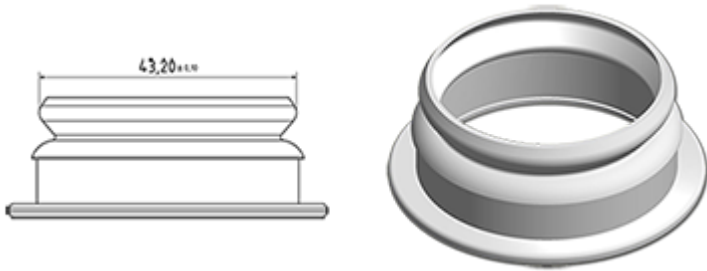

250ml natürlichen Milchflasche

Allgemeine Informationen :

- Bestellnummer : 0025011PE43014NAT
- Kapazität : 250 ml
- Gewicht : 14.00 gr
- Farbe : Natürliche
- Material : HDPE SABIC B-5421
- Abmessungen : Durchmesser 56 mm / Höhe 125 mm

Hals : G043

Standard Verpackung : C13PF

- 300 St. pro Kiste
- Abmessungen 58 x 49 x 51 cm
- Bruttogewicht 5.09 Kg

Foto

Empfohlenes Zubehör () :

Snap 43

Medien