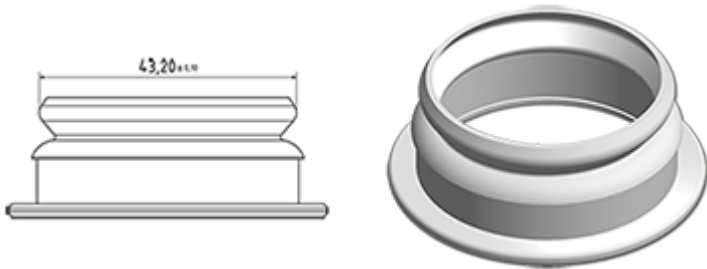

250ml natürlichen Milchflasche

**Allgemeine Informationen :**

- Bestellnummer : 0025011PE43014NAT
- Kapazität : 250 ml
- Gewicht : 14.00 gr
- Farbe : Natürliche
- Material : HDPE SABIC B-5421
- Abmessungen : Durchmesser 56 mm / Höhe 125 mm

**Hals : G043**

**Standard Verpackung : C13PF**

- 300 St. pro Kiste
- Abmessungen 58 x 49 x 51 cm
- Bruttogewicht 5.09 Kg

**Foto**

**Empfohlenes Zubehör ( ) :**

Medien