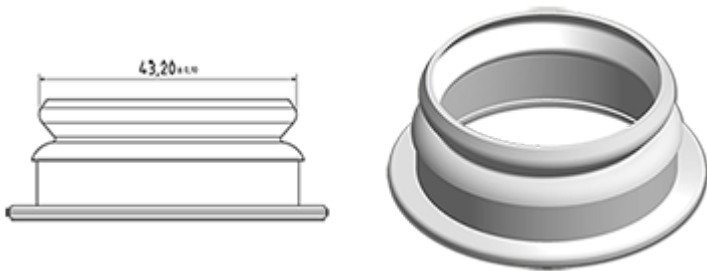

Flacon laitier 250 ml naturel

Données générales :

- Référence pour commande : 0025011PE43014NAT
- Capacité : 250 ml
- Poids : 14.00 gr
- Couleur : Naturel
- Matière : PEHD SABIC B-5421
- Dimensions : diamètre 56 mm / hauteur 125 mm

Photo

Goulot : G043

Emballage standard : C13PF

- 300 pièces par carton
- Dimensions 58 x 49 x 51 cm
- Poids brut 5.09 Kg

Accessoires recommandés () :

Média