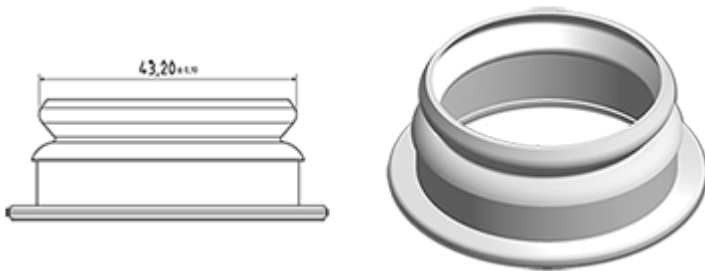

Flacon laitier 250 ml naturel

Données générales :

- Référence pour commande : 0025011PE43014NAT
- Capacité : 250 ml
- Poids : 14.00 gr
- Couleur : Naturel
- Matière : PEHD SABIC B-5421
- Dimensions : diamètre 56 mm / hauteur 125 mm

Photo

Goulot : G043

Emballage standard : C13PF

- 300 pièces par carton
- Dimensions 58 x 49 x 51 cm
- Poids brut 5.09 Kg

Accessoires recommandés () :

Média