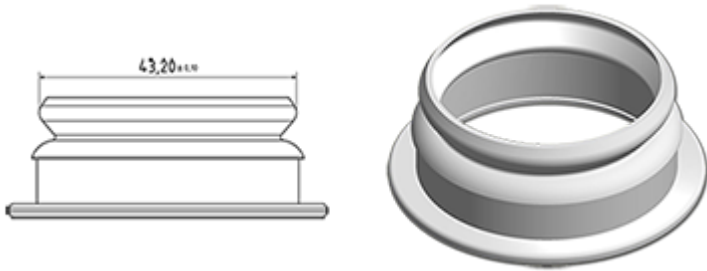

250ml natuurlijke melkfles

Algemene informatie :

- **Bestelnummer : 0025011PE43014NAT**
- Capaciteit : 250 ml
- Gewicht : 14.00 gr
- Kleur : natuurlijk
- Materiaal : HDPE SABIC B-5421
- Afmeting : diameter 56 mm / hoogte 125 mm

Neck : G043

Standaard verpakking : C13PF

- 300 st. per doos
- Afmetingen 58 x 49 x 51 cm
- Brutogewicht 5.09 Kg

Foto

Aanbevolen accessoires () :

Media