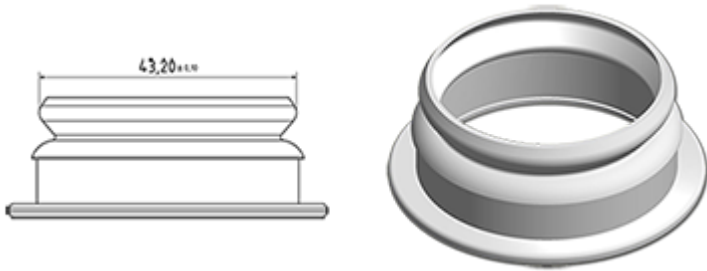

250ml natuurlijke melkfles

Algemene informatie :

- **Bestelnummer : 0025011PE43014NAT**
- Capaciteit : 250 ml
- Gewicht : 14.00 gr
- Kleur : natuurlijk
- Materiaal : HDPE SABIC B-5421
- Afmeting : diameter 56 mm / hoogte 125 mm

Neck : G043

Standaard verpakking : C13PF

- 300 st. per doos
- Afmetingen 58 x 49 x 51 cm
- Brutowicht 5.09 Kg

Foto

Aanbevolen accessoires () :

Media