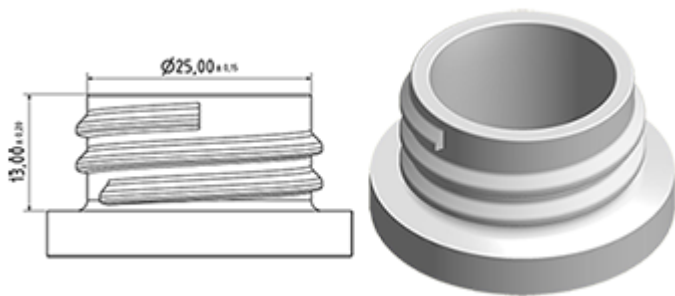

Données générales :

- Référence pour commande : 0050002PEBS030BLA
- Capacité : 500 ml
- Poids : 30.00 gr
- Couleur : Blanc
- Matière : PEHD SABIC B-5421
- Dimensions : diamètre 63 mm / hauteur 217 mm

Goulot : 28/400

Emballage standard : C13PF

- 164 pièces par carton
- Dimensions 58 x 49 x 51 cm
- Poids brut 5.81 Kg

Photo

Accessoires recommandés () :

Média