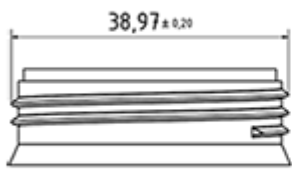

General Information :

- Ordering numbers : 0050005PE40035NAT
- Capacity : 500 ml
- Weight : 35.00 gr
- Color : natural
- Material : HDPE SABIC B-5421
- Dimensions : diameter 78 mm / height 143 mm

Photo

Neck : DIN 40

Standard packaging : C13PF

- 168 pcs per box
- Dimensions 58 x 49 x 51 cm
- Gross weight 6.77 Kg

Recommended accessories () :

Media