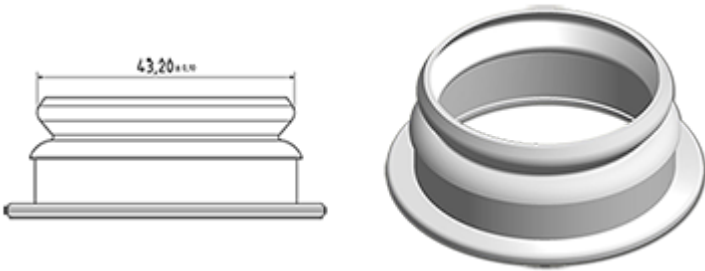

500 ml natürlichen Milchflasche

Allgemeine Informationen :

- Bestellnummer : 0050011PE43024NAT
- Kapazität : 500 ml
- Gewicht : 24.00 gr
- Farbe : Natürliche
- Material : HDPE SABIC B-5421
- Abmessungen : Durchmesser 70 mm / Höhe 175 mm

Hals : G043

Standard Verpackung : C13PF

- 150 St. pro Kiste
- Abmessungen 58 x 49 x 51 cm
- Bruttogewicht 4.49 Kg

Foto

Empfohlenes Zubehör () :

Medien