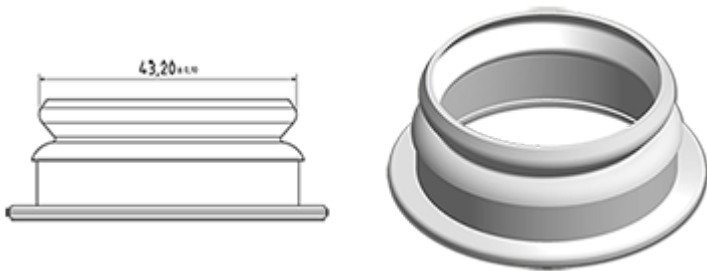

500 ml natürlichen Milchflasche

Allgemeine Informationen :

- Bestellnummer : 0050011PE43024NAT
- Kapazität : 500 ml
- Gewicht : 24.00 gr
- Farbe : Natürliche
- Material : HDPE SABIC B-5421
- Abmessungen : Durchmesser 70 mm / Höhe 175 mm

Foto

Hals : G043

Standard Verpackung : C13PF

- 150 St. pro Kiste
- Abmessungen 58 x 49 x 51 cm
- Bruttogewicht 4.49 Kg

Empfohlenes Zubehör () :

Medien