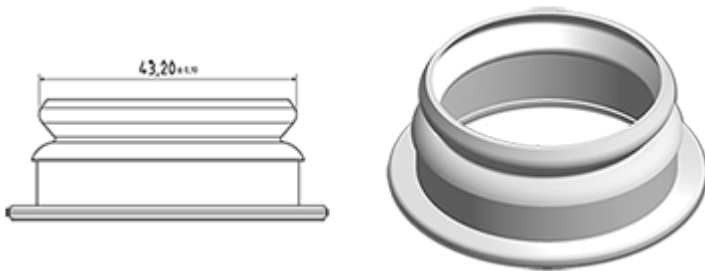

Flacon laitier 500 ml naturel

Données générales :

- Référence pour commande : 0050011PE43024NAT
- Capacité : 500 ml
- Poids : 24.00 gr
- Couleur : Naturel
- Matière : PEHD SABIC B-5421
- Dimensions : diamètre 70 mm / hauteur 175 mm

Photo

Goulot : G043

Emballage standard : C13PF

- 150 pièces par carton
- Dimensions 58 x 49 x 51 cm
- Poids brut 4.49 Kg

Accessoires recommandés () :

Média