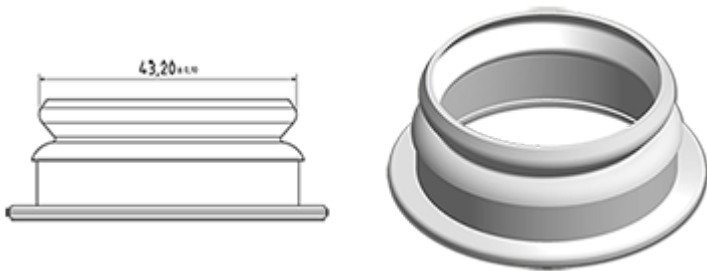

Flacon laitier 500 ml naturel

**Données générales :**

- Référence pour commande : 0050011PE43024NAT
- Capacité : 500 ml
- Poids : 24.00 gr
- Couleur : Naturel
- Matière : PEHD SABIC B-5421
- Dimensions : diamètre 70 mm / hauteur 175 mm

**Photo**

**Goulot : G043**

**Emballage standard : C13PF**

- 150 pièces par carton
- Dimensions 58 x 49 x 51 cm
- Poids brut 4.49 Kg

**Accessoires recommandés ( ) :**

Média