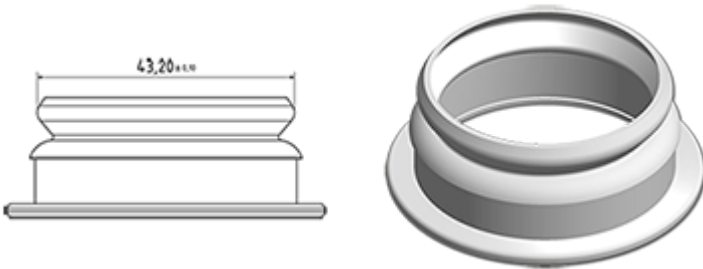

500 ml natuurlijke melkfles

Algemene informatie :

- **Bestelnummer : 0050011PE43024NAT**
- Capaciteit : 500 ml
- Gewicht : 24.00 gr
- Kleur : natuurlijk
- Materiaal : HDPE SABIC B-5421
- Afmeting : diameter 70 mm / hoogte 175 mm

Foto

Neck : G043

Standaard verpakking : C13PF

- 150 st. per doos
- Afmetingen 58 x 49 x 51 cm
- Brutogewicht 4.49 Kg

Aanbevolen accessoires () :

Media