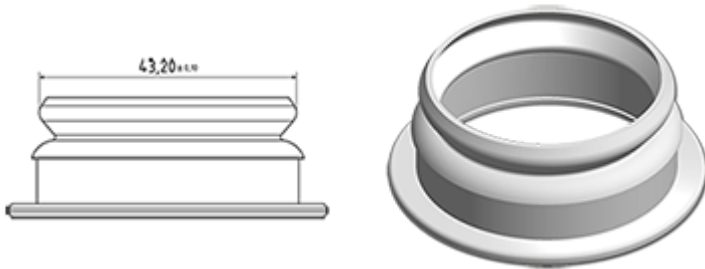

500 ml natuurlijke melkfles

Algemene informatie :

- **Bestelnummer : 0050011PE43024NAT**
- Capaciteit : 500 ml
- Gewicht : 24.00 gr
- Kleur : natuurlijk
- Materiaal : HDPE SABIC B-5421
- Afmeting : diameter 70 mm / hoogte 175 mm

Foto

Neck : G043

Standaard verpakking : C13PF

- 150 st. per doos
- Afmetingen 58 x 49 x 51 cm
- Brutogewicht 4.49 Kg

Aanbevolen accessoires () :

Media