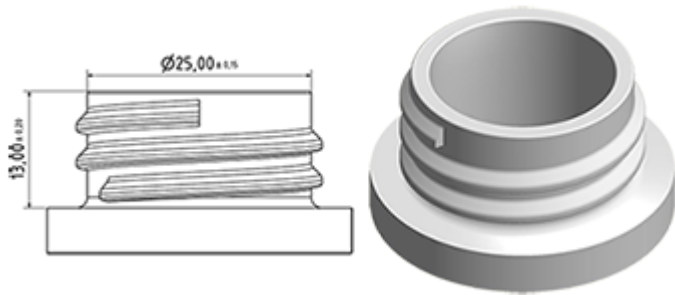

Allgemeine Informationen :

- Bestellnummer : 0050014PEBS050 BLA
- Kapazität : 500 ml
- Gewicht : 50.00 gr
- Farbe : weiß
- Material : HDPE SABIC B-5421
- Abmessungen : Durchmesser 67 mm / Höhe 184 mm

Hals : 28/400

Standard Verpackung : C13PF

- 150 St. pro Kiste
- Abmessungen 58 x 49 x 51 cm
- Bruttogewicht 8.39 Kg

Foto

Empfohlenes Zubehör () :

Medien