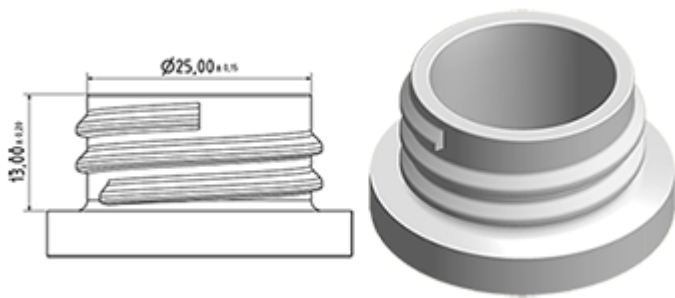

Allgemeine Informationen :

- Bestellnummer : 0050014PEBS050 BLA
- Kapazität : 500 ml
- Gewicht : 50.00 gr
- Farbe : weiß
- Material : HDPE SABIC B-5421
- Abmessungen : Durchmesser 67 mm / Höhe 184 mm

Hals : 28/400

Standard Verpackung : C13PF

- 150 St. pro Kiste
- Abmessungen 58 x 49 x 51 cm
- Bruttogewicht 8.39 Kg

Foto

Empfohlenes Zubehör () :

Medien