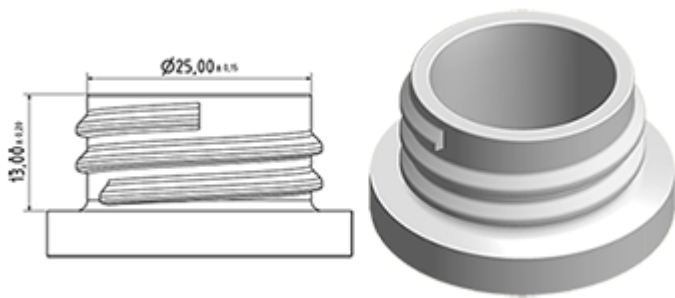

**Données générales :**

- Référence pour commande : 0050014PEBS050 BLA
- Capacité : 500 ml
- Poids : 50.00 gr
- Couleur : Blanc
- Matière : PEHD SABIC B-5421
- Dimensions : diamètre 67 mm / hauteur 184 mm

**Goulot : 28/400**

**Emballage standard : C13PF**

- 150 pièces par carton
- Dimensions 58 x 49 x 51 cm
- Poids brut 8.39 Kg

**Photo**

**Accessoires recommandés ( ) :**

Média