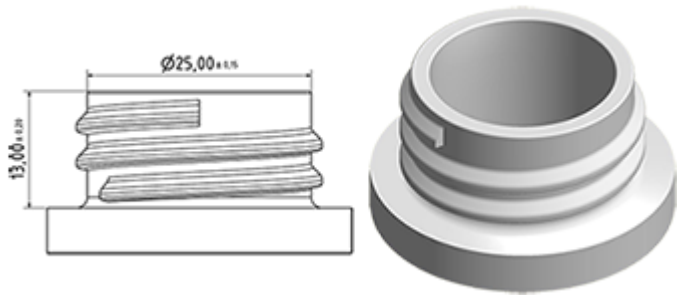

**Algemene informatie :**

- **Bestelnummer : 0050014PEBS050 BLA**
- Capaciteit : 500 ml
- Gewicht : 50.00 gr
- Kleur : wit
- Materiaal : HDPE SABIC B-5421
- Afmeting : diameter 67 mm / hoogte 184 mm

**Neck : 28/400**

**Standaard verpakking : C13PF**

- 150 st. per doos
- Afmetingen 58 x 49 x 51 cm
- Brutogewicht 8.39 Kg

**Foto**

**Aanbevolen accessoires ( ) :**

Media