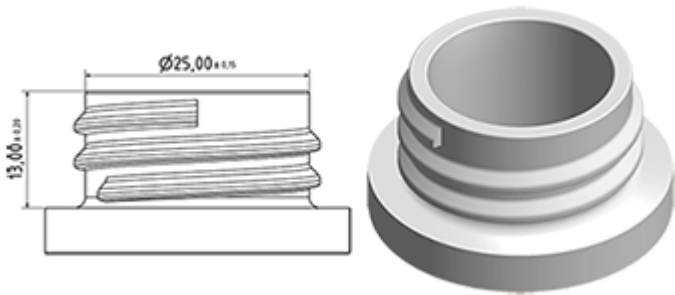

Algemene informatie :

- **Bestelnummer : 0050014PEBS050 BLA**
- Capaciteit : 500 ml
- Gewicht : 50.00 gr
- Kleur : wit
- Materiaal : HDPE SABIC B-5421
- Afmeting : diameter 67 mm / hoogte 184 mm

Neck : 28/400

Standaard verpakking : C13PF

- 150 st. per doos
- Afmetingen 58 x 49 x 51 cm
- Brutogewicht 8.39 Kg

Foto

Aanbevolen accessoires () :

Media