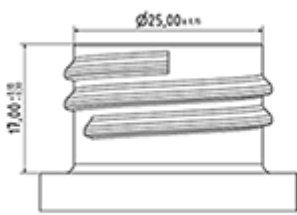

Allgemeine Informationen :

- Bestellnummer : 0050015PEBH035 NAT
- Kapazität : 500 ml
- Gewicht : 35.00 gr
- Farbe : Naturliche
- Material : HDPE SABIC B-5421
- Abmessungen : Durchmesser 67 mm / Höhe 184 mm

Hals : 28/410

Foto

Standard Verpackung : C13PF

- 150 St. pro Kiste
- Abmessungen 58 x 49 x 51 cm
- Bruttogewicht 6.14 Kg

Empfohlenes Zubehör () :

Medien