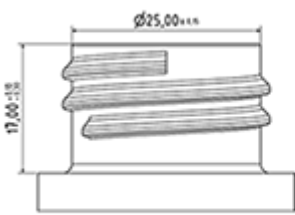

Allgemeine Informationen :

- Bestellnummer : 0050015PEBH50 BLA
- Kapazität : 500 ml
- Gewicht : 50.00 gr
- Farbe : weiß
- Material : HDPE SABIC B-5421
- Abmessungen : Durchmesser 67 mm / Höhe 184 mm

Hals : 28/410

Foto

Standard Verpackung : C13PF

- 150 St. pro Kiste
- Abmessungen 58 x 49 x 51 cm
- Bruttogewicht 8.39 Kg

Empfohlenes Zubehör () :

Medien