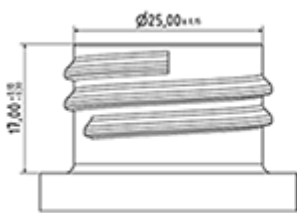

Algemene informatie :

- **Bestelnummer : 0050015PEBH50 BLA**
- Capaciteit : 500 ml
- Gewicht : 50.00 gr
- Kleur : wit
- Materiaal : HDPE SABIC B-5421
- Afmeting : diameter 67 mm / hoogte 184 mm

Foto

Neck : 28/410

Standaard verpakking : C13PF

- 150 st. per doos
- Afmetingen 58 x 49 x 51 cm
- Brutogewicht 8.39 Kg

Aanbevolen accessoires () :

Media