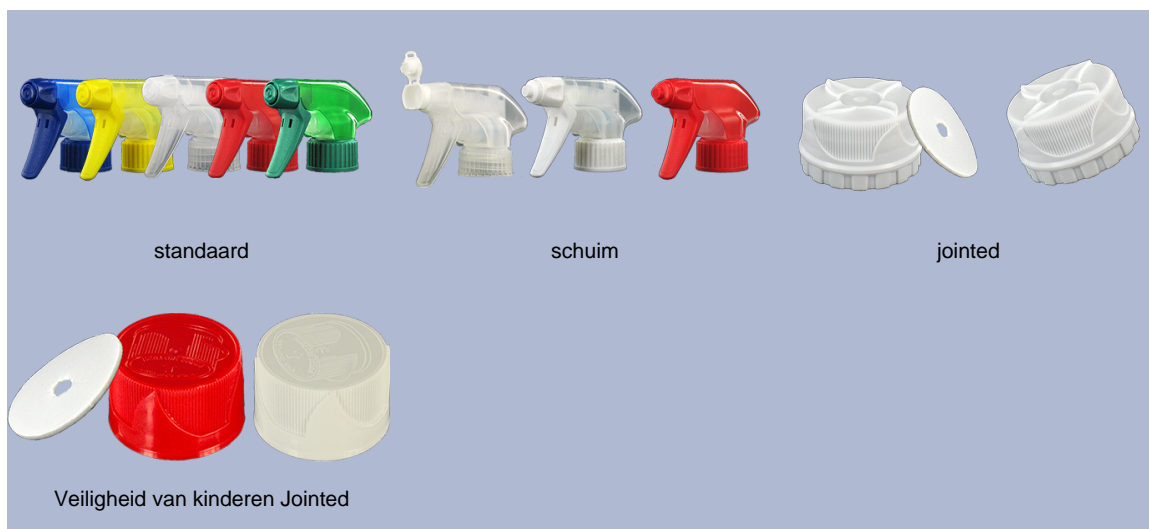

Algemene informatie :

- Bestelnummer : 0050015PEBH50 BLA
- Capaciteit : 500 ml
- Gewicht : 50.00 gr
- Kleur : wit
- Materiaal : HDPE SABIC B-5421
- Afmeting : diameter 67 mm / hoogte 184 mm

Foto

Neck : 28/410

Standaard verpakking : C13PF

- 150 st. per doos
- Afmetingen 58 x 49 x 51 cm
- Brutogewicht 8.39 Kg

Aanbevolen accessoires () :

Media