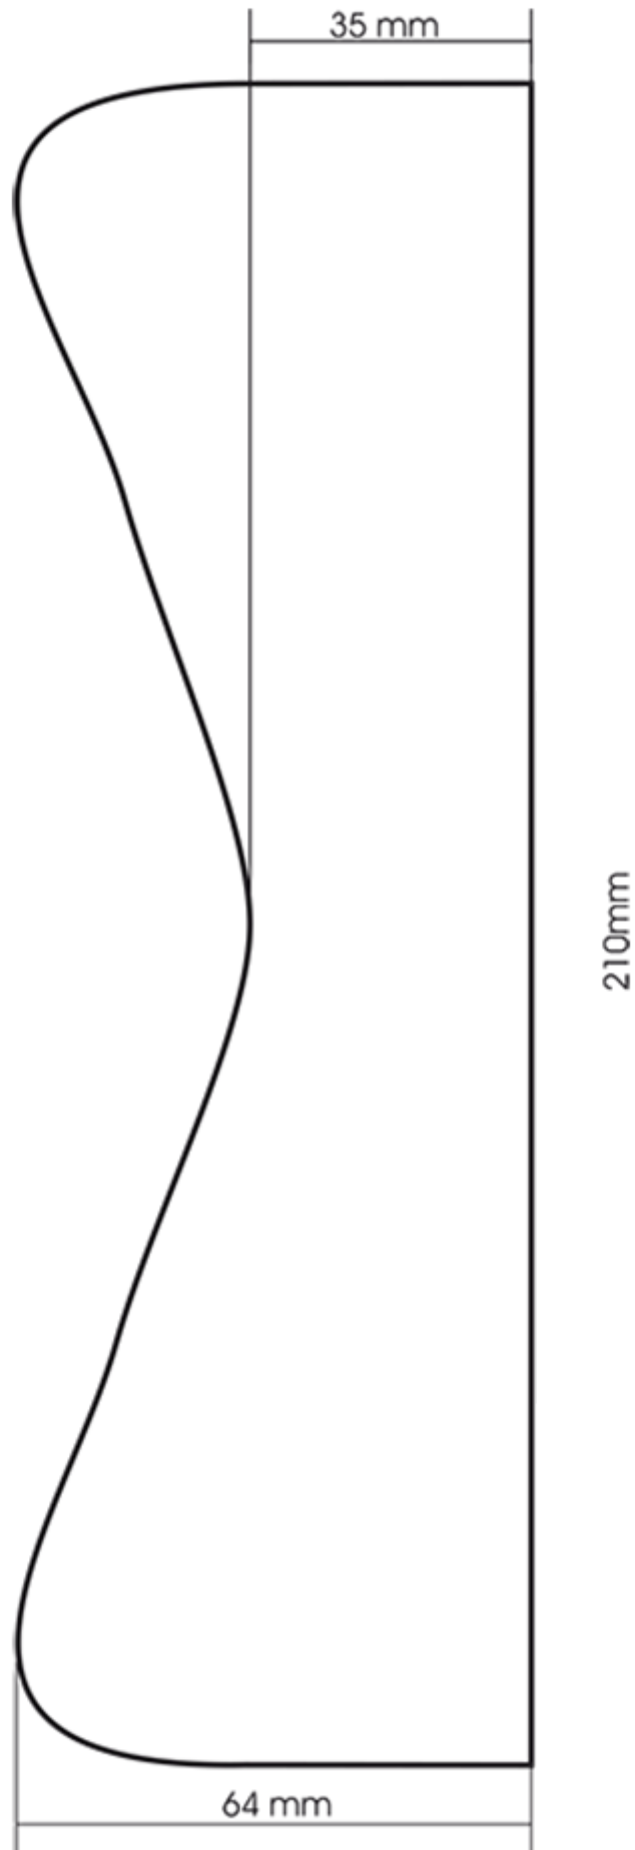

Screen-Oberfläche