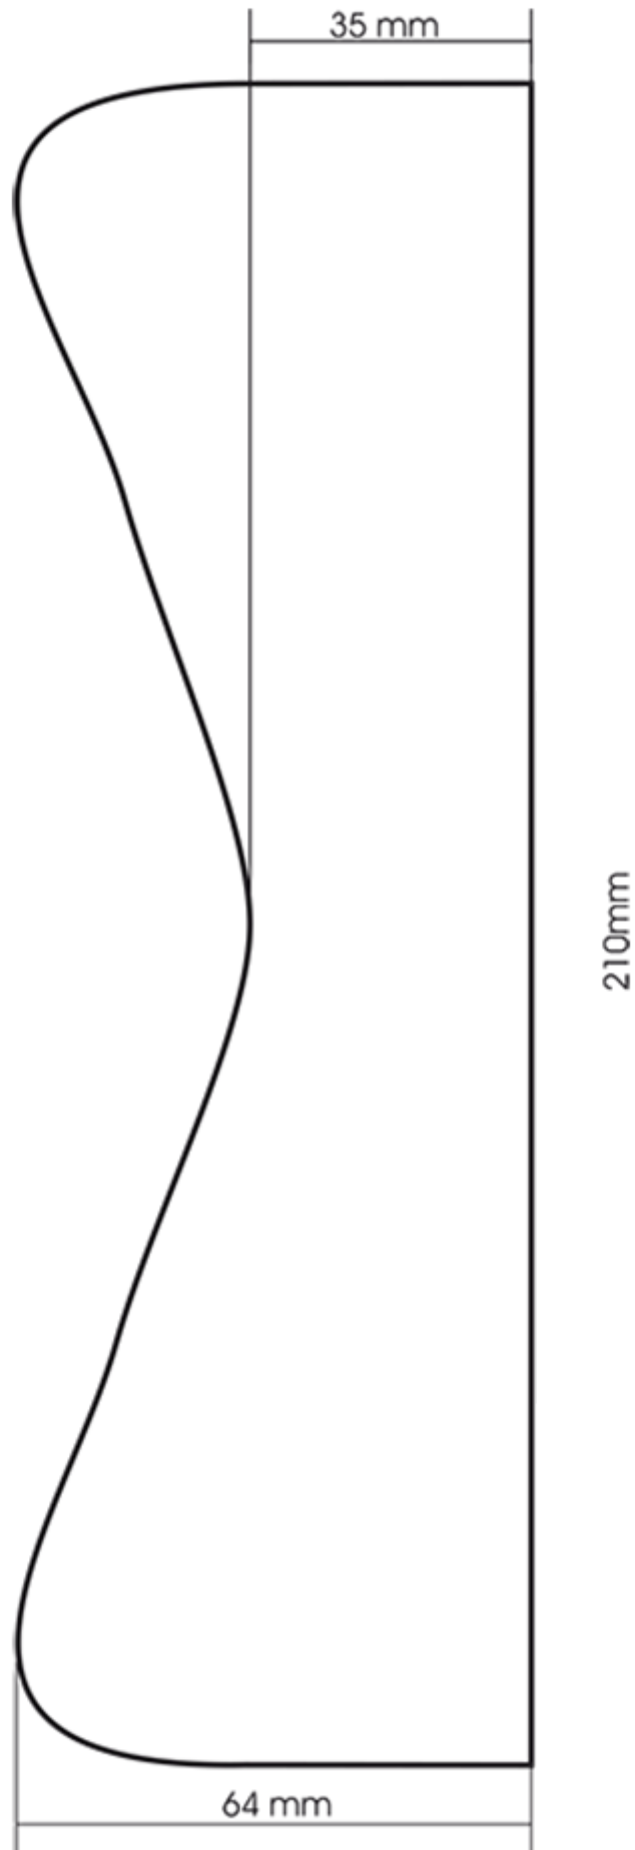

500 ml Flasche metallic grau stock (andere Farben nach Minimum Produktionsmenge).
Ergonomische Sprühflasche mit Teilstrich.

Allgemeine Informationen :

- **Bestellnummer : 00500L4PEBS35 GRME**
- Kapazität : 500 ml
- Gewicht : 35.00 gr
- Farbe : metallisch-grau
- Material : HDPE SABIC B-5421
- Abmessungen : Durchmesser 82 mm / Höhe 187 mm

Hals : 28/400

Standard Verpackung : C13PF

- 125 St. pro Kiste
- Abmessungen 58 x 49 x 51 cm
- Bruttogewicht 5.27 Kg

Drucken möglich

- Druck ab 6000 Stück möglich

Empfohlenes Zubehör () :

Foto

Screen-Oberfläche