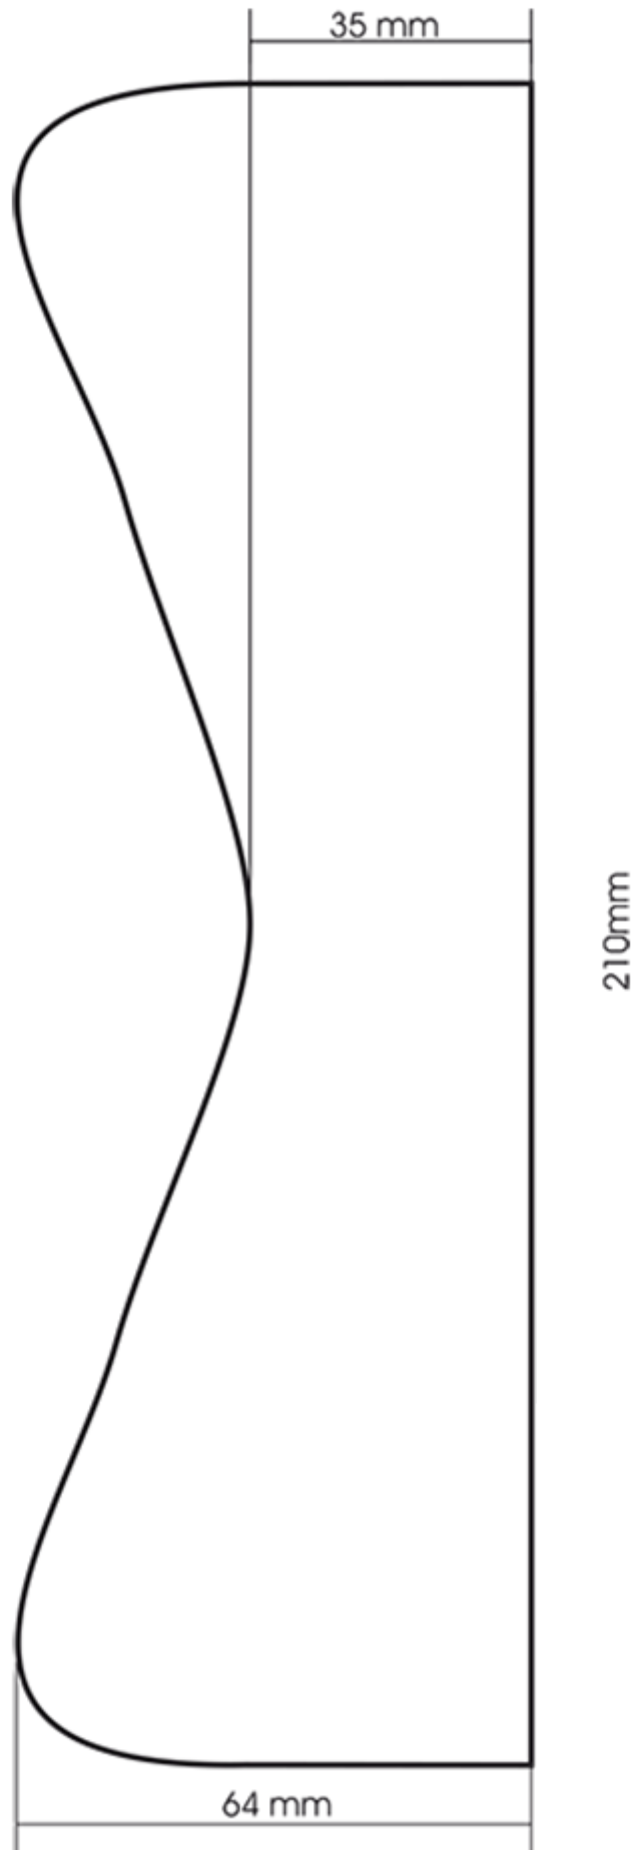

500 ml fles metallic grijs stock (andere kleuren volgens de minimum productiehoeveelheid).
Ergonomisch spuitfles met afstuderen lijn.

Algemene informatie :

- **Bestelnummer : 00500L4PEBS35 GRME**
- Capaciteit : 500 ml
- Gewicht : 35.00 gr
- Kleur : metallic grijs
- Materiaal : HDPE SABIC B-5421
- Afmeting : diameter 82 mm / hoogte 187 mm

Neck : 28/400

Foto

Standaard verpakking : C13PF

- 125 st. per doos
- Afmetingen 58 x 49 x 51 cm
- Brutogewicht 5.27 Kg

Afdrukken mogelijk

- Afdrukken mogelijk vanaf 6000 stuks

Aanbevolen accessoires () :

Schermoppervlak