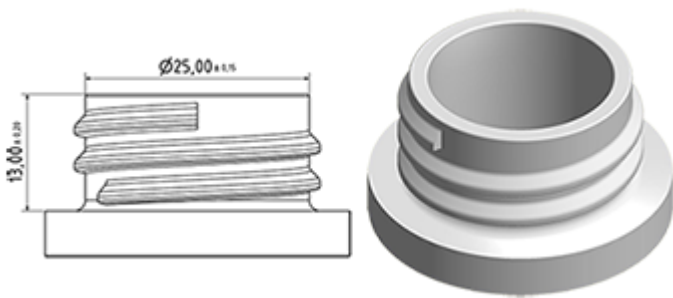

Flasche 650 ml lieferbar. Es ermöglicht die einfache Verdünnung der alle Ihre Produkte über seine Promotions und seiner breiten Line-Pegel.

Allgemeine Informationen :

- Bestellnummer : 0065001PEBS042BEU
- Kapazität : 650 ml
- Gewicht : 42.00 gr
- Farbe : blue
- Material : HDPE SABIC B-5421
- Abmessungen : Länge 94 mm / Breite 80 mm / Höhe 186 mm

Hals : 28/400

Standard Verpackung : C13PF

- 125 St. pro Kiste
- Abmessungen 58 x 49 x 51 cm
- Bruttogewicht 6.14 Kg

Drucken möglich

- Druck ab 250 Stück möglich

Empfohlenes Zubehör () :

Foto

Screen-Oberfläche