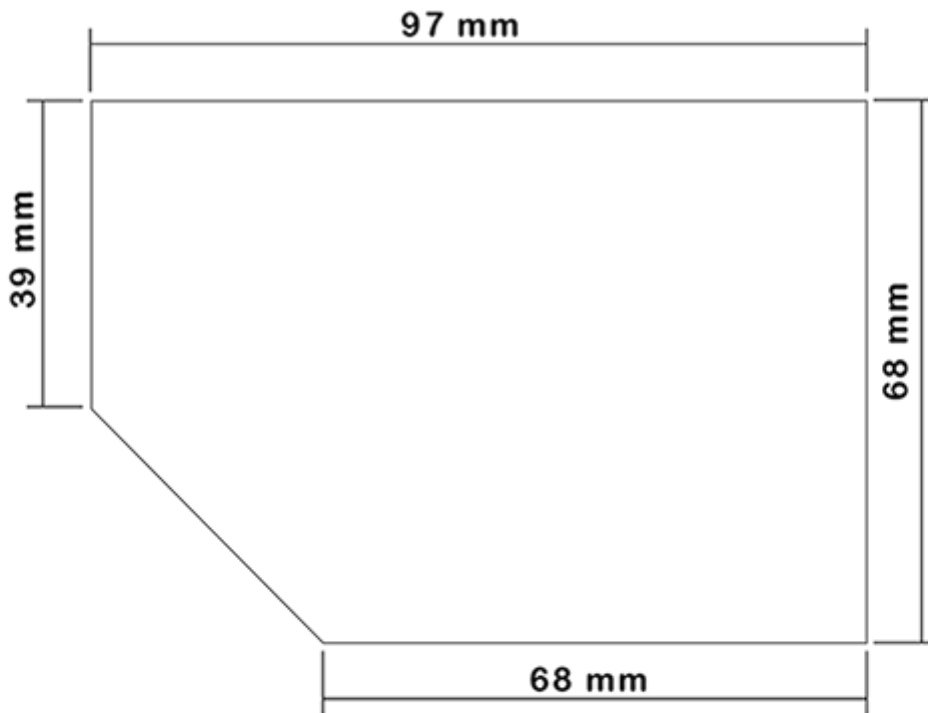

## Données générales :

- Référence pour commande : 0065001PEBS042BEU
- Capacité : 650 ml
- Poids : 42.00 gr
- Couleur : Bleu
- Matière : PEHD SABIC B-5421
- Dimensions : longueur 94 mm / largeur 80 mm / hauteur 186 mm

## Goulot : 28/400

## Emballage standard : C13PF

- 125 pièces par carton
- Dimensions 58 x 49 x 51 cm
- Poids brut 6.14 Kg

## Photo

Surface de sérigraphie

VERSO

RECTO

Média