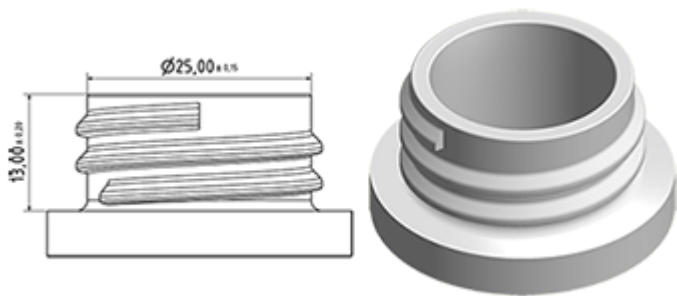

Flacon 650 ml en stock. Il permet la dilution facile de tous vos produits grâce à ses graduations et à sa large ligne de niveau.

## Données générales :

- Référence pour commande : 0065001PEBS042BEU
- Capacité : 650 ml
- Poids : 42.00 gr
- Couleur : Bleu
- Matière : PEHD SABIC B-5421
- Dimensions : longueur 94 mm / largeur 80 mm / hauteur 186 mm

## Goulot : 28/400