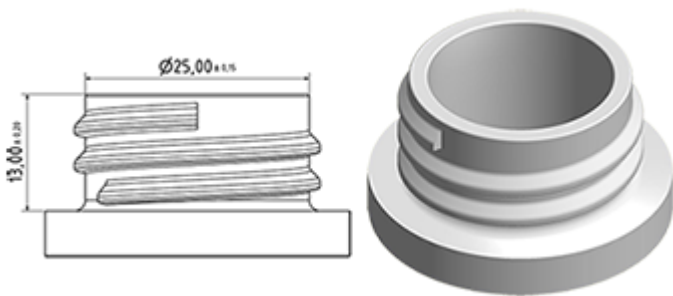

Flacon 650 ml en stock. Il permet la dilution facile de tous vos produits grâce à ses graduations et à sa large ligne de niveau.

Données générales :

- Référence pour commande : **0065001PEBS042JAUN**
- Capacité : 650 ml
- Poids : 42.00 gr
- Couleur : Jaune
- Matière : PEHD SABIC B-5421
- Dimensions : longueur 94 mm / largeur 80 mm / hauteur 186 mm

Photo

Goulot : 28/400

Emballage standard : C13PF

- 125 pièces par carton
- Dimensions 58 x 49 x 51 cm
- Poids brut 6.14 Kg

Sérigraphie possible

- Sérigraphie possible à partir de 250 pièces

Accessoires recommandés () :

Surface de sérigraphie

VERSO

RECTO

Média