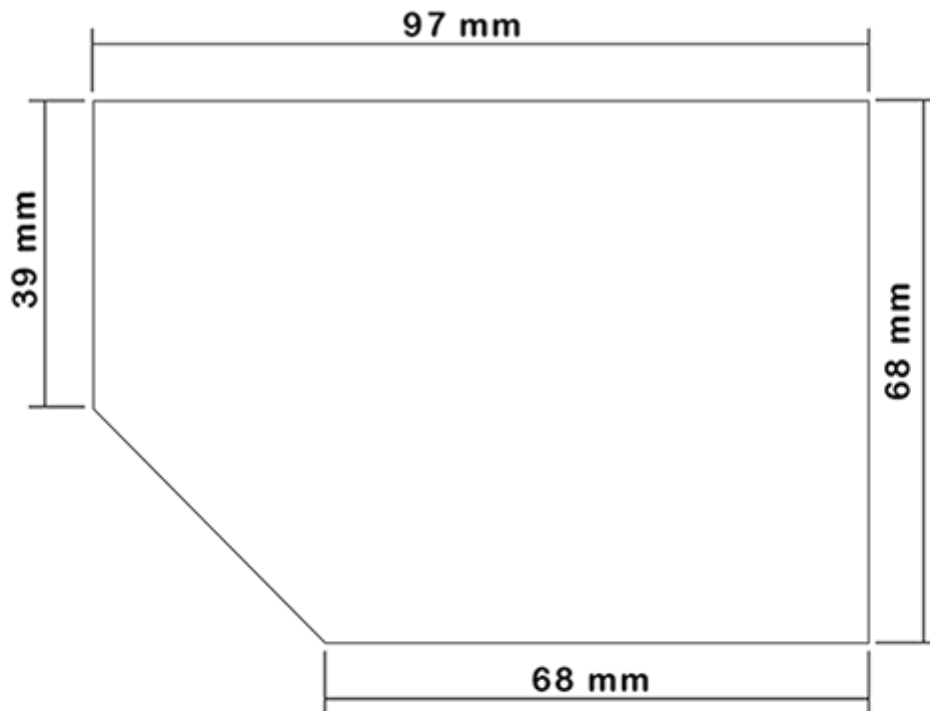

Flacon 650 ml en stock. Il permet la dilution facile de tous vos produits grâce à ses graduations et à sa large ligne de niveau.

Données générales :

- Référence pour commande : **0065001PEBS042JAUN**
- Capacité : 650 ml
- Poids : 42.00 gr
- Couleur : Jaune
- Matière : PEHD SABIC B-5421
- Dimensions : longueur 94 mm / largeur 80 mm / hauteur 186 mm

Photo

Goulot : 28/400

Emballage standard : C13PF

- 125 pièces par carton
- Dimensions 58 x 49 x 51 cm
- Poids brut 6.14 Kg

Sérigraphie possible

- Sérigraphie possible à partir de 250 pièces

Accessoires recommandés () :

Surface de sérigraphie

VERSO

RECTO

Média