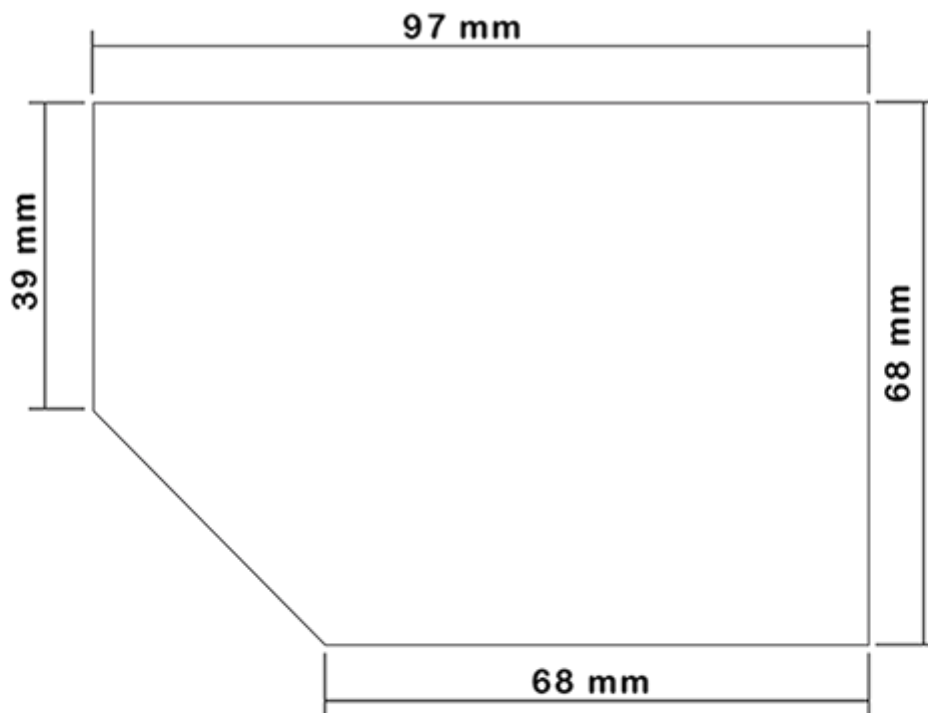

Flacon 650 ml en stock. Il permet la dilution facile de tous vos produits grâce à ses graduations et à sa large ligne de niveau.

Données générales :

- Référence pour commande : 0065001PEBS042JAUN
- Capacité : 650 ml
- Poids : 42.00 gr
- Couleur : Jaune
- Matière : PEHD SABIC B-5421
- Dimensions : longueur 94 mm / largeur 80 mm / hauteur 186 mm

Photo

Goulot : 28/400

Emballage standard : C13PF

- 125 pièces par carton
- Dimensions 58 x 49 x 51 cm
- Poids brut 6.14 Kg

Sérigraphie possible

- Sérigraphie possible à partir de 250 pièces

Accessoires recommandés () :

Surface de sérigraphie

VERSO

RECTO

Média