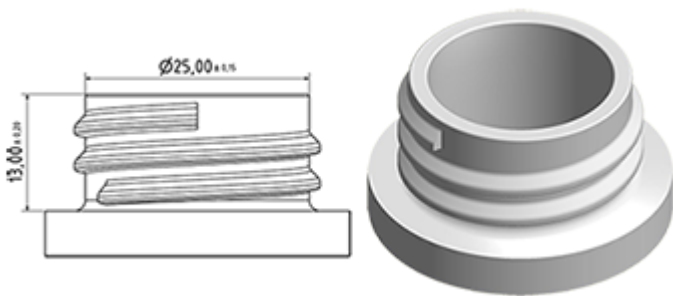

Flacon 650 ml en stock. Il permet la dilution facile de tous vos produits grâce à ses graduations et à sa large ligne de niveau.

## Données générales :

- Référence pour commande : 0065001PEBS042JAUN
- Capacité : 650 ml
- Poids : 42.00 gr
- Couleur : Jaune
- Matière : PEHD SABIC B-5421
- Dimensions : longueur 94 mm / largeur 80 mm / hauteur 186 mm

## Goulot : 28/400