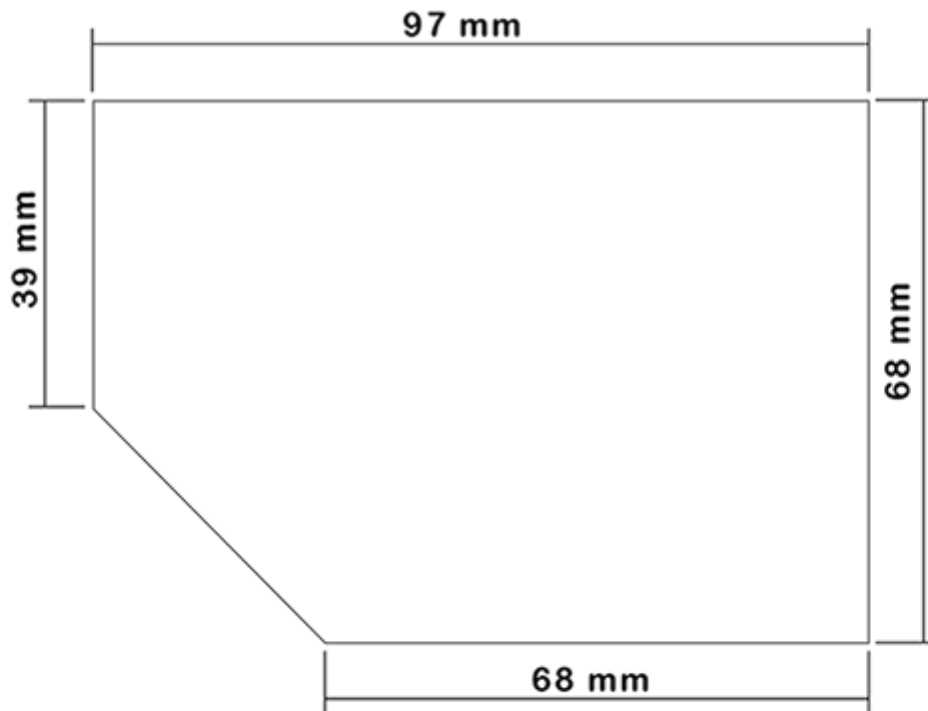

## Données générales :

- Référence pour commande : 0065001PEBS042JAUN
- Capacité : 650 ml
- Poids : 42.00 gr
- Couleur : Jaune
- Matière : PEHD SABIC B-5421
- Dimensions : longueur 94 mm / largeur 80 mm / hauteur 186 mm

## Goulot : 28/400

## Photo

Surface de sérigraphie

VERSO

RECTO

Média