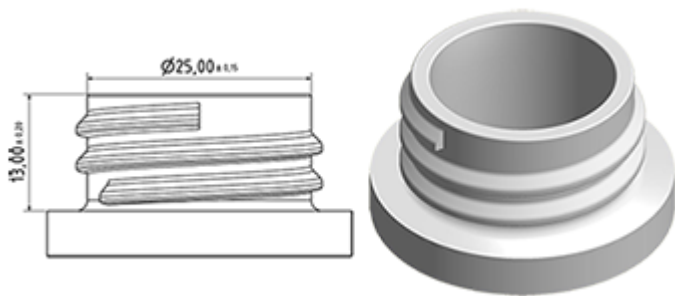

Flacon 650 ml en stock. Il permet la dilution facile de tous vos produits grâce à ses graduations et à sa large ligne de niveau.

## Données générales :

- Référence pour commande : 0065001PEBS042JAUN
- Capacité : 650 ml
- Poids : 42.00 gr
- Couleur : Jaune
- Matière : PEHD SABIC B-5421
- Dimensions : longueur 94 mm / largeur 80 mm / hauteur 186 mm

## Goulot : 28/400