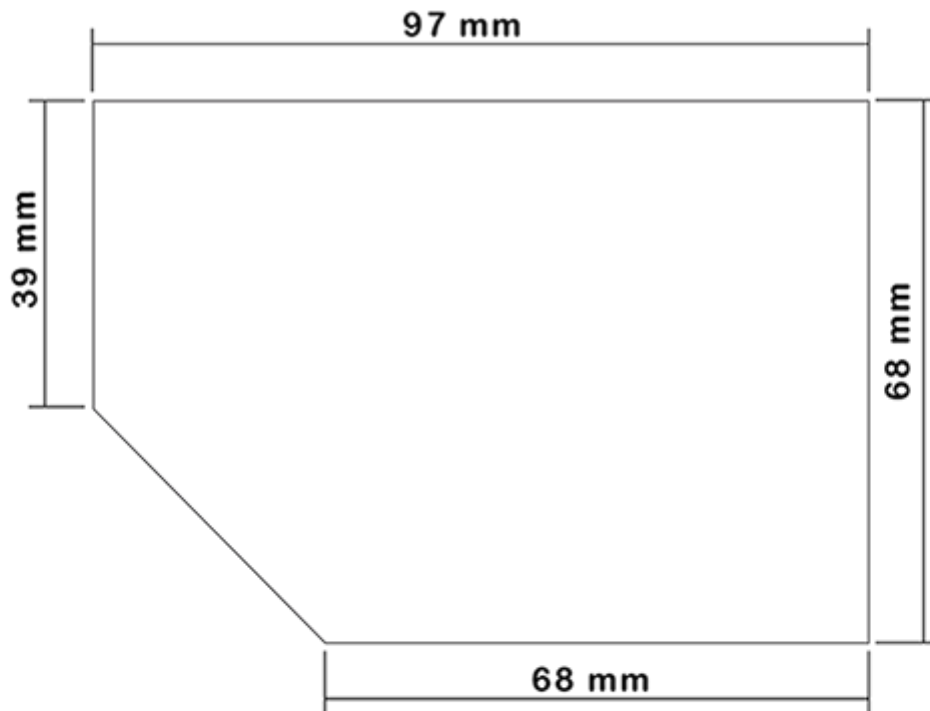

## Données générales :

- Référence pour commande : 0065001PEBS042JAUN
- Capacité : 650 ml
- Poids : 42.00 gr
- Couleur : Jaune
- Matière : PEHD SABIC B-5421
- Dimensions : longueur 94 mm / largeur 80 mm / hauteur 186 mm

## Goulot : 28/400

## Photo

Surface de sérigraphie

VERSO

RECTO

Média