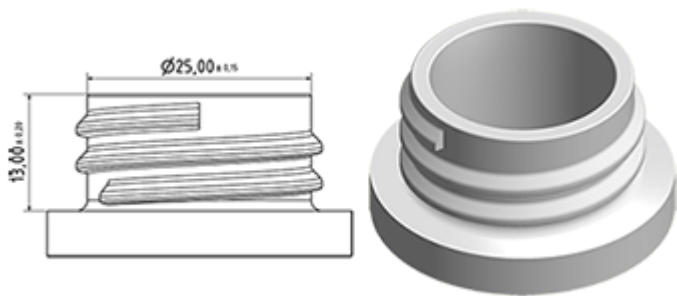

Fles 650 ml op voorraad. Het maakt een eenvoudige verdunning van al uw producten via de schaalverdeling en de brede line-niveau.

Algemene informatie :

- **Bestelnummer : 0065001PEBS042JAUN**
- Capaciteit : 650 ml
- Gewicht : 42.00 gr
- Kleur : geel
- Materiaal : HDPE SABIC B-5421
- Afmeting : lengte 94 mm / breedte 80 mm / hoogte 186 mm

Neck : 28/400

Standaard verpakking : C13PF

- 125 st. per doos
- Afmetingen 58 x 49 x 51 cm
- Bruto gewicht 6.14 Kg

Afdrukken mogelijk

- Afdrukken mogelijk vanaf 250 stuks

Aanbevolen accessoires () :

Foto

Schermoppervlak