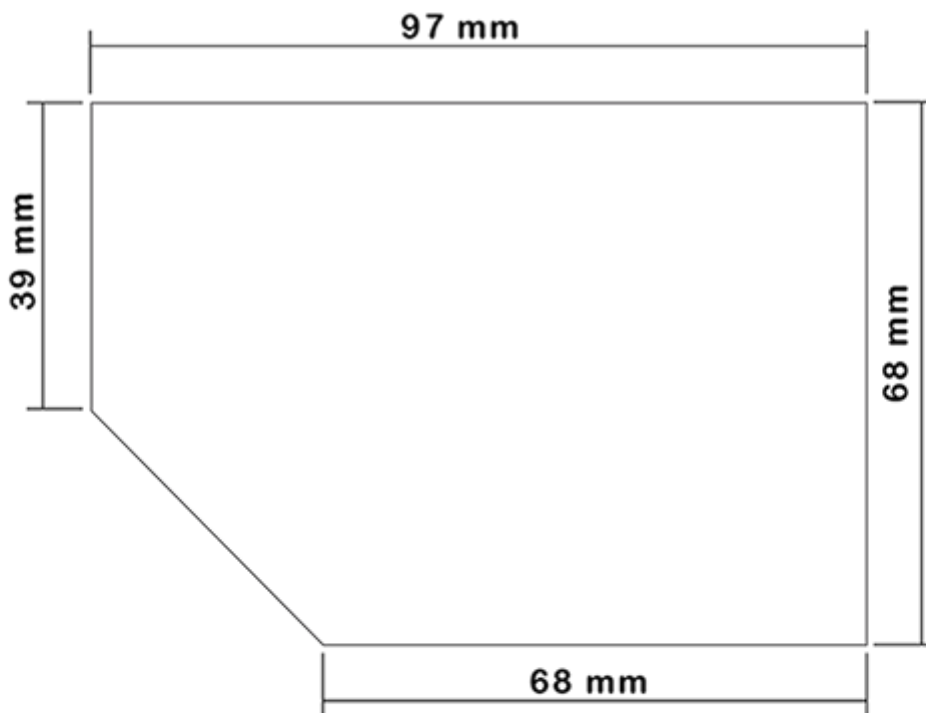

Schermoppervlak

VERSO

RECTO