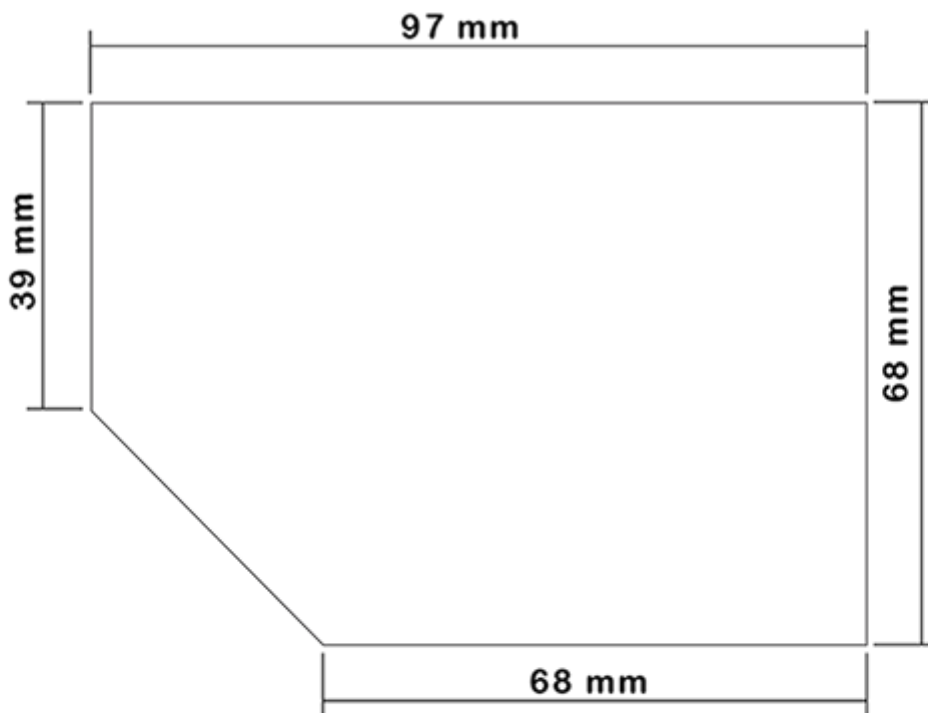

Screen-Oberfläche

VERSO

RECTO