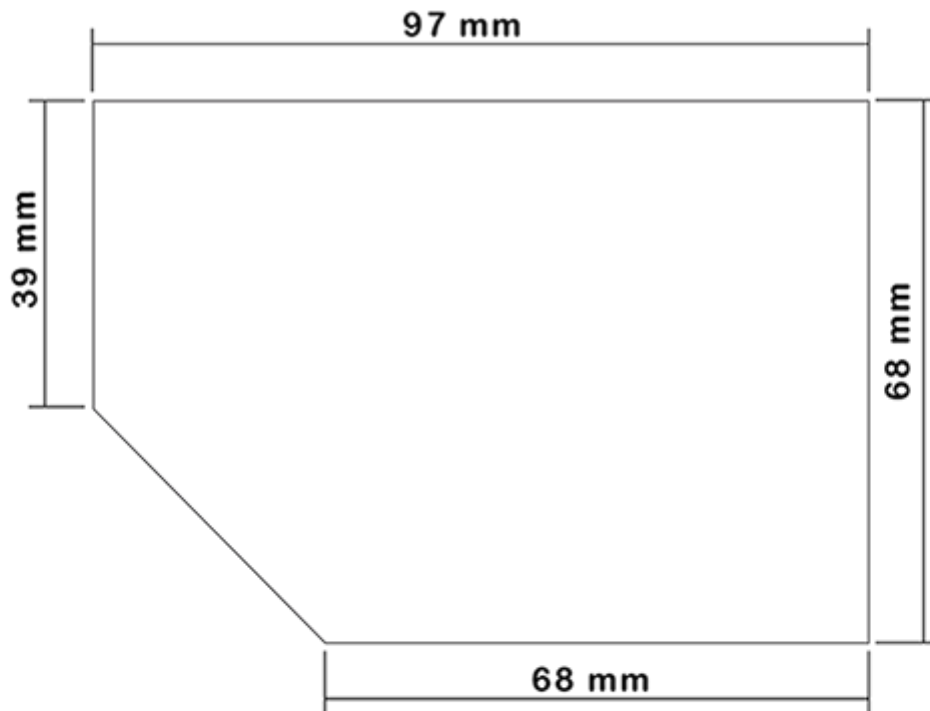

Schermpoppervlak

VERSO

RECTO