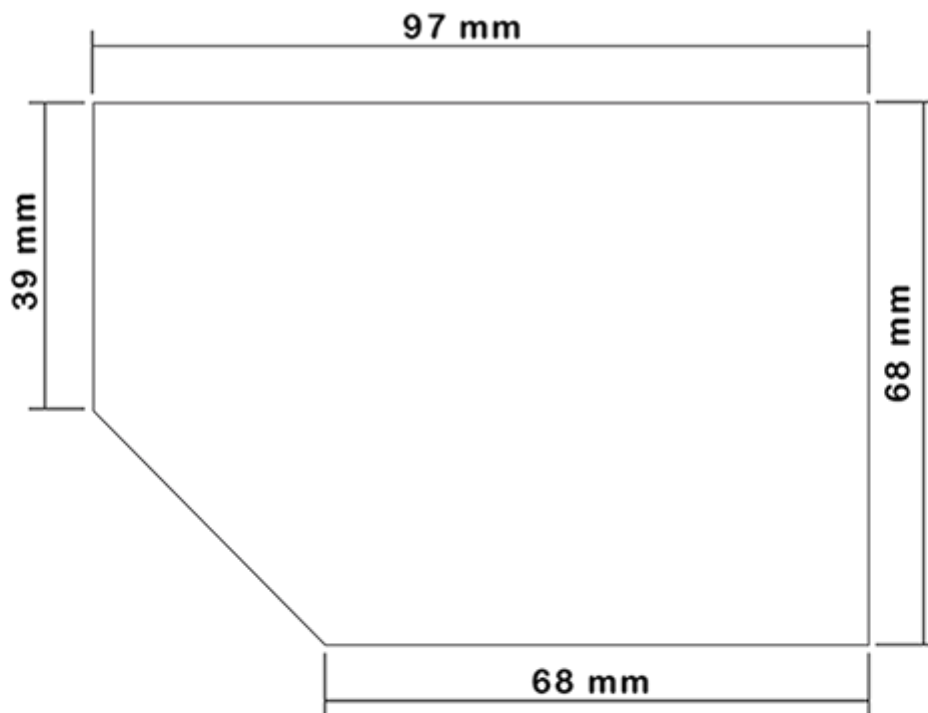

Flacon 650 ml en stock. Il permet la dilution facile de tous vos produits grâce à ses graduations et à sa large ligne de niveau.

Données générales :

- Référence pour commande : 0065001PEBS042VER
- Capacité : 650 ml
- Poids : 42.00 gr
- Couleur : Vert
- Matière : PEHD SABIC B-5421
- Dimensions : longueur 94 mm / largeur 80 mm / hauteur 186 mm

Goulot : 28/400

Emballage standard : C13PF

- 125 pièces par carton
- Dimensions 58 x 49 x 51 cm
- Poids brut 6.14 Kg

Sérigraphie possible

- Sérigraphie possible à partir de 250 pièces

Accessoires recommandés () :

Photo

Surface de sérigraphie

VERSO

RECTO

Média