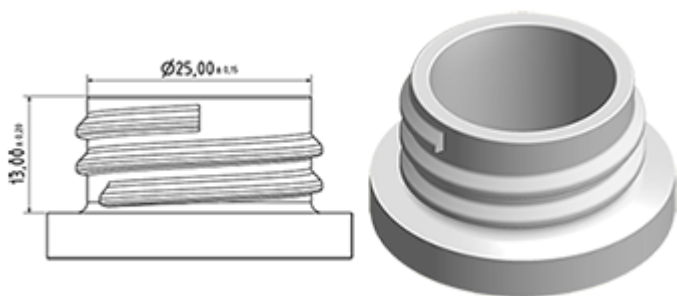

Flacon 650 ml en stock. Il permet la dilution facile de tous vos produits grâce à ses graduations et à sa large ligne de niveau.

Données générales :

- Référence pour commande : 0065001PEBS042VER
- Capacité : 650 ml
- Poids : 42.00 gr
- Couleur : Vert
- Matière : PEHD SABIC B-5421
- Dimensions : longueur 94 mm / largeur 80 mm / hauteur 186 mm

Goulot : 28/400

Emballage standard : C13PF

- 125 pièces par carton
- Dimensions 58 x 49 x 51 cm
- Poids brut 6.14 Kg

Sérigraphie possible

- Sérigraphie possible à partir de 250 pièces

Accessoires recommandés () :

Photo

Surface de sérigraphie

VERSO

RECTO

Média