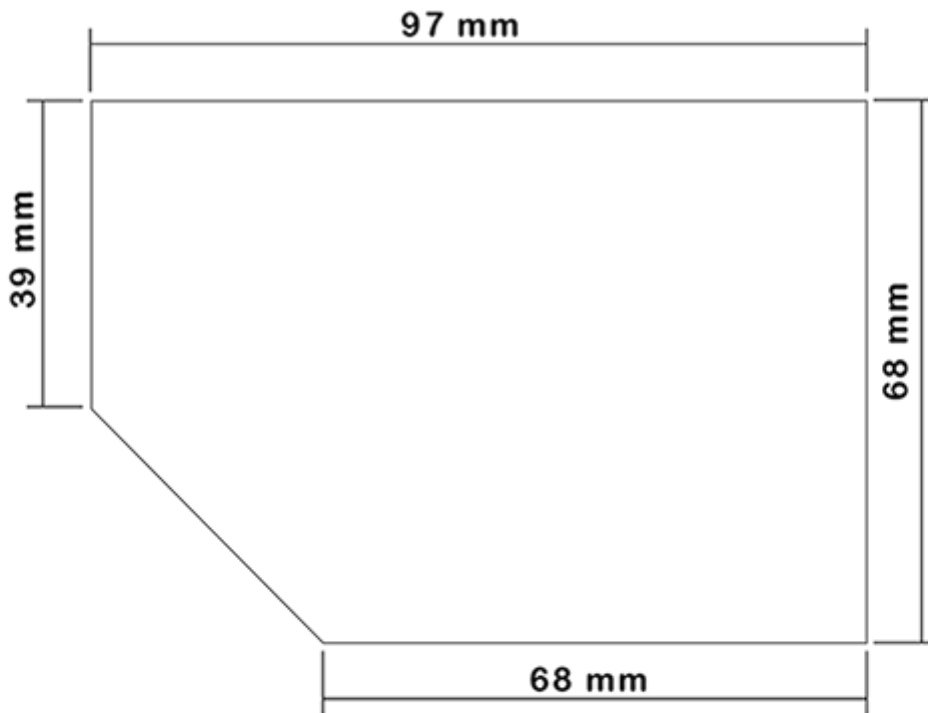

Schermpoppervlak

VERSO

RECTO