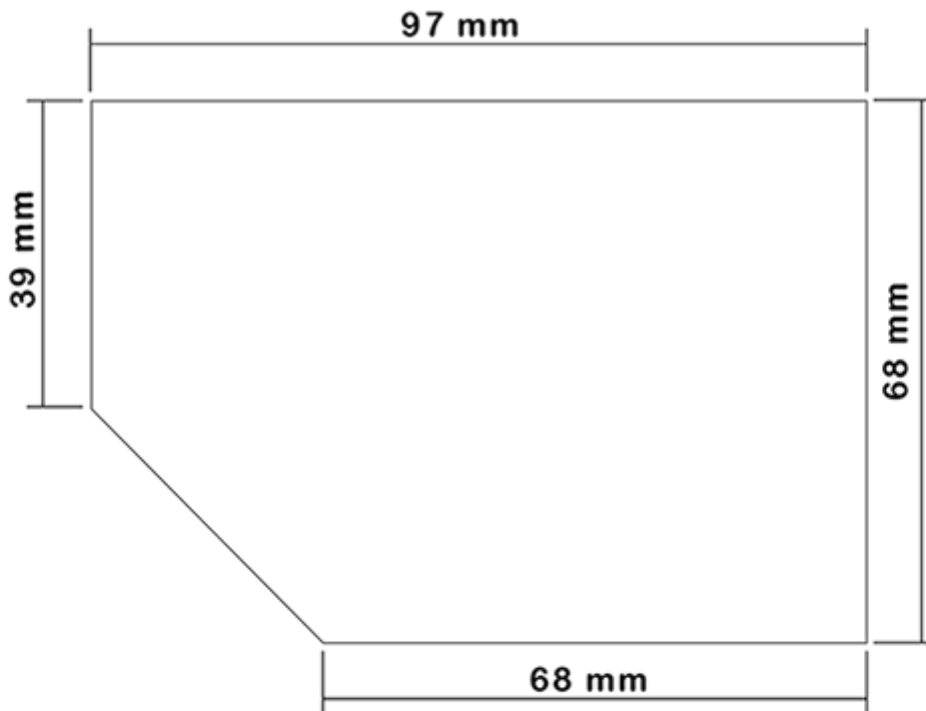

Screen-Oberfläche

VERSO

RECTO