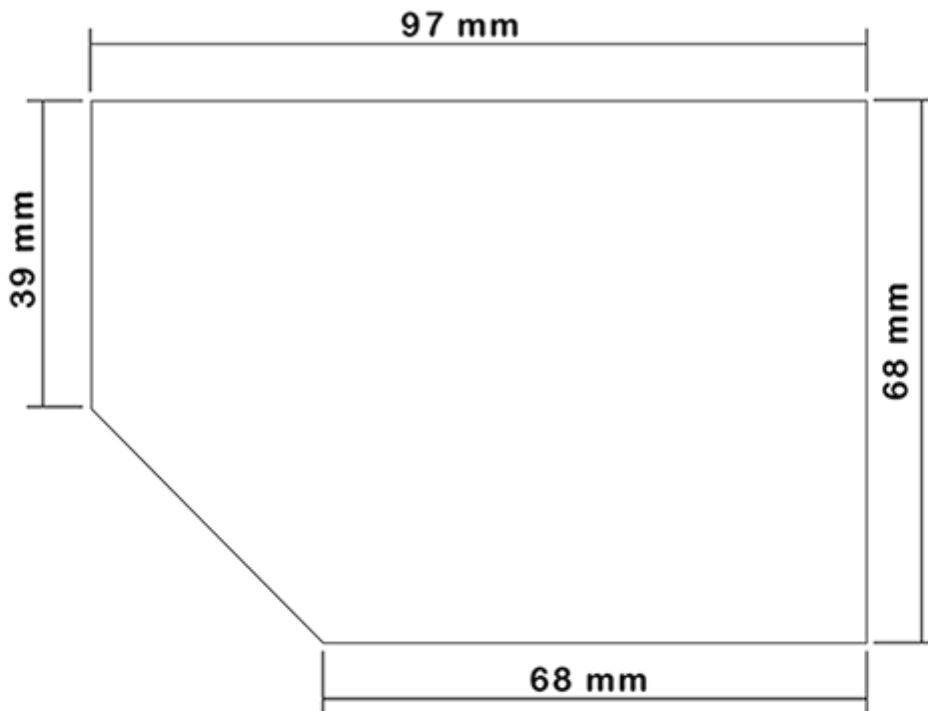

Flacon 650 ml en stock. Il permet la dilution facile de tous vos produits grâce à ses graduations et à sa large ligne de niveau.

Données générales :

- Référence pour commande : 00650B1PEBS45 NAT
- Capacité : 650 ml
- Poids : 42.00 gr
- Couleur : Naturel
- Matière : PEHD SABIC B-5421
- Dimensions : longueur 94 mm / largeur 80 mm / hauteur 186 mm

Goulot : 28/400

Emballage standard : C13PF

- 125 pièces par carton
- Dimensions 58 x 49 x 51 cm
- Poids brut 6.14 Kg

Sérigraphie possible

- Sérigraphie possible à partir de 250 pièces

Accessoires recommandés () :

Photo

Surface de sérigraphie

VERSO

RECTO

Média