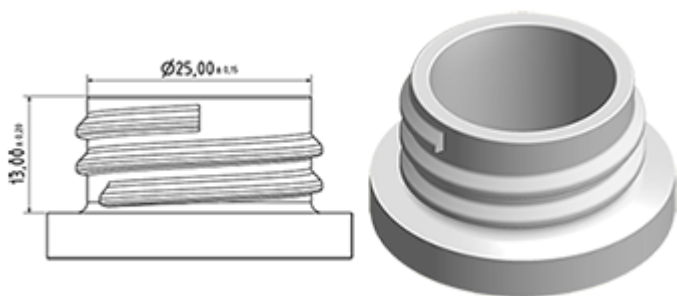

Flacon 650 ml en stock. Il permet la dilution facile de tous vos produits grâce à ses graduations et à sa large ligne de niveau.

Données générales :

- Référence pour commande : 00650B1PEBS45 NAT
- Capacité : 650 ml
- Poids : 42.00 gr
- Couleur : Naturel
- Matière : PEHD SABIC B-5421
- Dimensions : longueur 94 mm / largeur 80 mm / hauteur 186 mm

Goulot : 28/400

Emballage standard : C13PF

- 125 pièces par carton
- Dimensions 58 x 49 x 51 cm
- Poids brut 6.14 Kg

Sérigraphie possible

- Sérigraphie possible à partir de 250 pièces

Accessoires recommandés () :

Photo

Surface de sérigraphie

VERSO

RECTO

Média