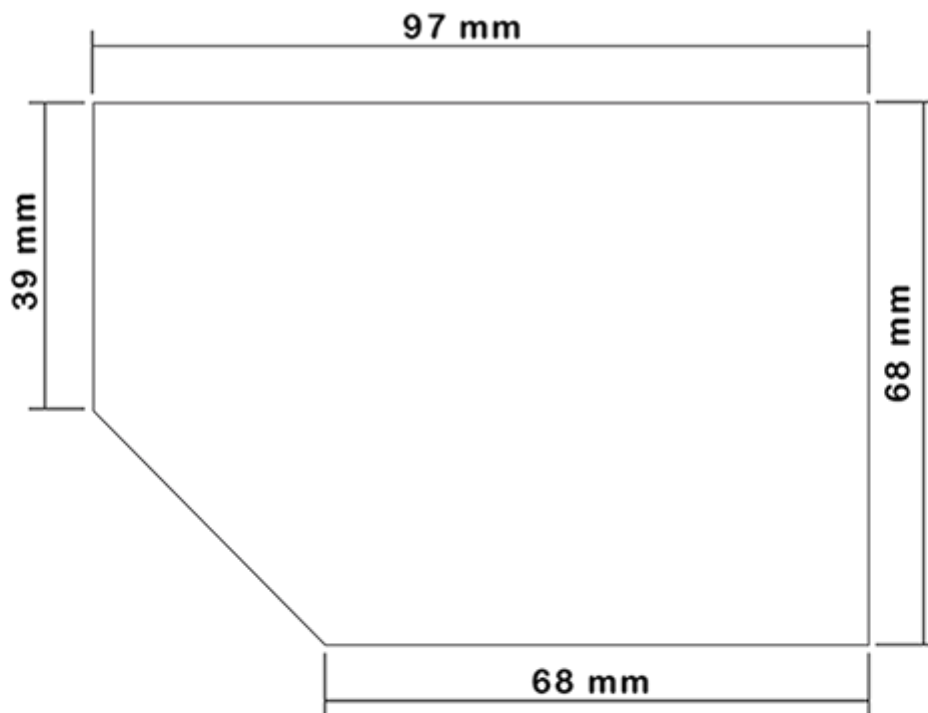

### Algemene informatie :

- **Bestelnummer : 00650B1REBS45 NAT**
- Capaciteit : 650 ml
- Gewicht : 42.00 gr
- Kleur : natuurlijk
- Materiaal : MAT.PEHD RPE306 RECY TOTAL PETROCHIMICAL
- Afmeting : lengte 94 mm / breedte 80 mm / hoogte 186 mm

### Neck : 28/400

### Standaard verpakking : C13PF

- 125 st. per doos
- Afmetingen 58 x 49 x 51 cm
- Brutogewicht 6.14 Kg

### Foto

Schermpoppervlak

VERSO

RECTO

Media