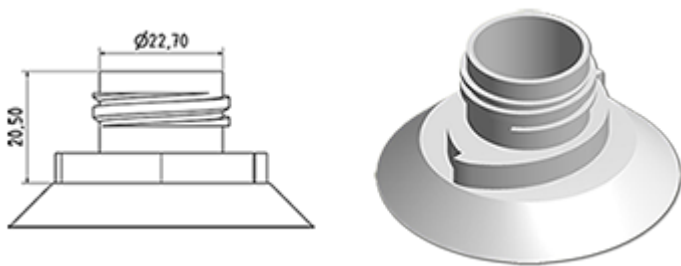

750 ml Flasche stock (andere Farben nach Minimum Produktionsmenge)  
Dank seiner Gelenkkopf, kann es tragen Sie das Produkt an schwierigen Stellen.

**Allgemeine Informationen :**

- **Bestellnummer : 0075003PEWC045BLA**
- Kapazität : 750 ml
- Gewicht : 45.00 gr
- Farbe : weiß
- Material : HDPE SABIC B-5421
- Abmessungen : Länge 84 mm / Breite 65 mm / Höhe 242 mm

**Foto**

**Hals : wc**

**Standard Verpackung : C13PF**

- 110 St. pro Kiste
- Abmessungen 58 x 49 x 51 cm
- Bruttogewicht 5.84 Kg

**Empfohlenes Zubehör ( ) :**

Medien