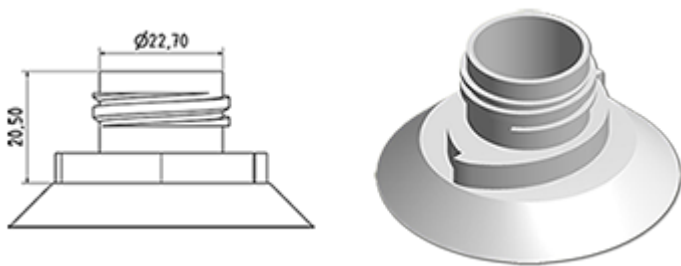

750 ml Flasche stock (andere Farben nach Minimum Produktionsmenge)  
Dank seiner Gelenkkopf, kann es tragen Sie das Produkt an schwierigen Stellen.

**Allgemeine Informationen :**

- Bestellnummer : 0075003PEWC045BLA
- Kapazität : 750 ml
- Gewicht : 45.00 gr
- Farbe : weiß
- Material : HDPE SABIC B-5421
- Abmessungen : Länge 84 mm / Breite 65 mm / Höhe 242 mm

**Foto**

**Hals : wc**

**Standard Verpackung : C13PF**

- 110 St. pro Kiste
- Abmessungen 58 x 49 x 51 cm
- Bruttogewicht 5.84 Kg

**Empfohlenes Zubehör ( ) :**

Medien