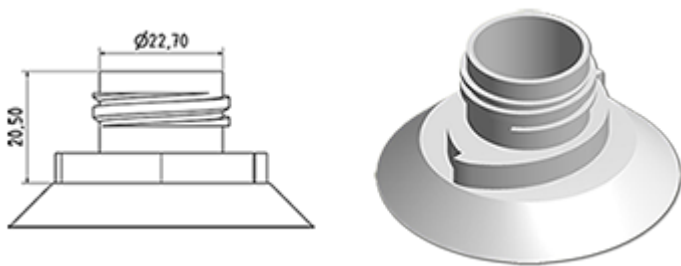

750 ml fles wit stock (andere kleuren volgens de minimum productiehoeveelheid)
Dankzij de scharnierende kop, kan het het product op moeilijke plaatsen toepassen.

Algemene informatie :

- **Bestelnummer : 0075003PEWC045BLA**
- Capaciteit : 750 ml
- Gewicht : 45.00 gr
- Kleur : wit
- Materiaal : HDPE SABIC B-5421
- Afmeting : lengte 84 mm / breedte 65 mm / hoogte 242 mm

Foto

Neck : wc

Standaard verpakking : C13PF

- 110 st. per doos
- Afmetingen 58 x 49 x 51 cm
- Brutowicht 5.84 Kg

Aanbevolen accessoires () :

Media