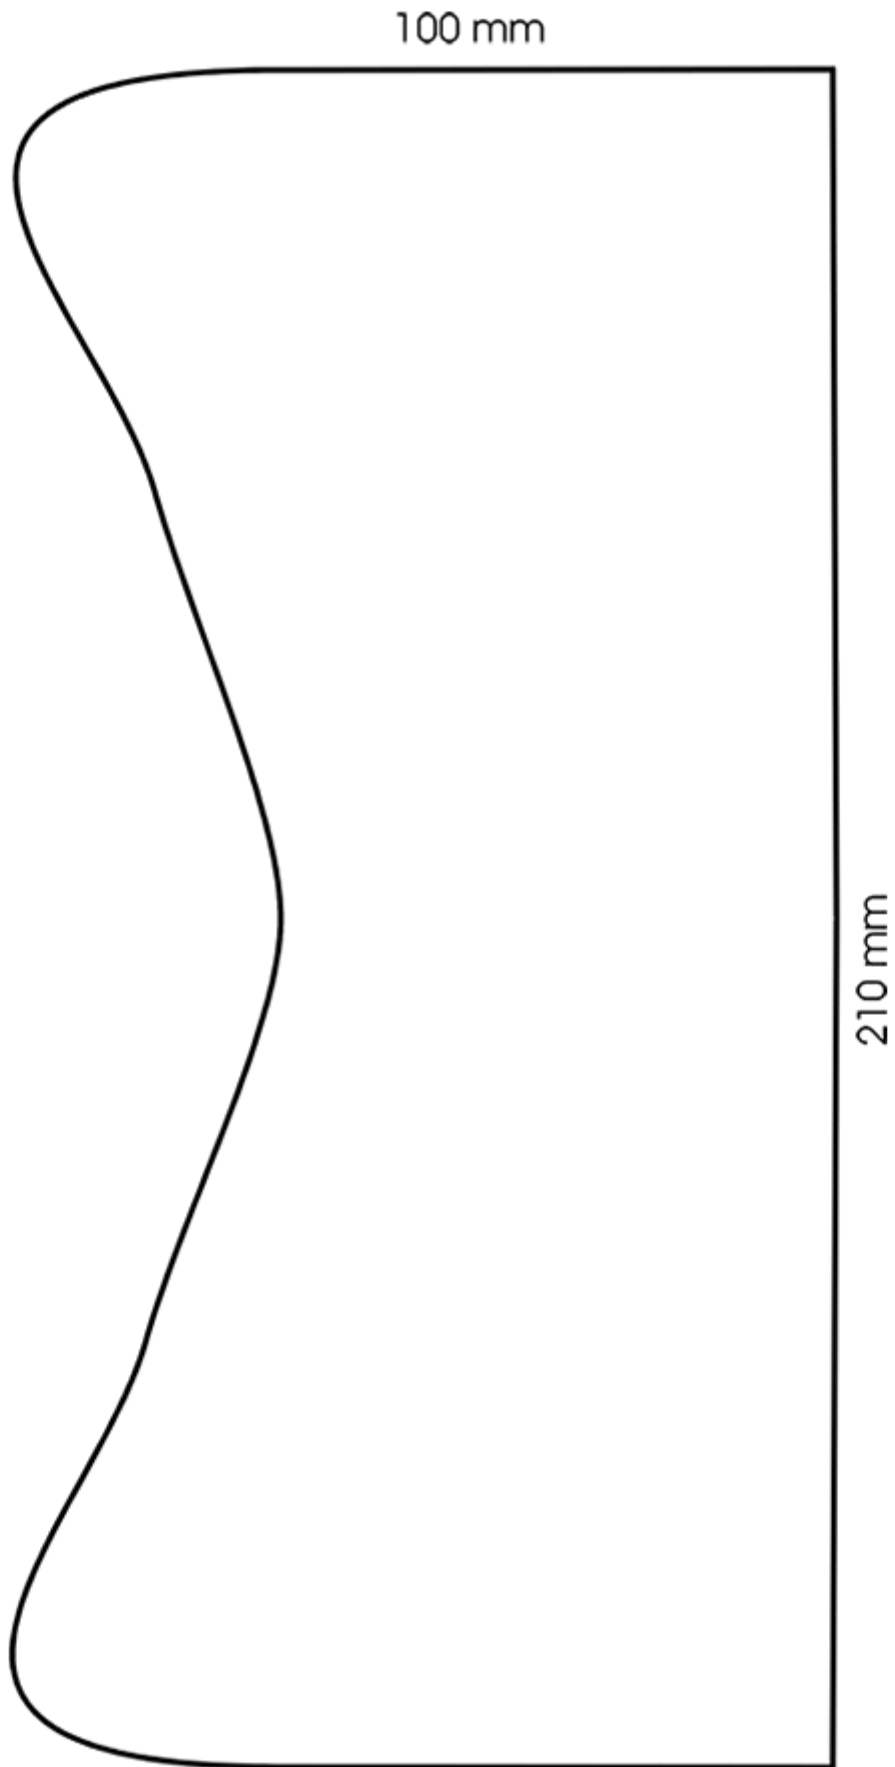

Flasche 750 ml natürliche Lager (andere Farben nach Minimum Produktionsmenge).
Ergonomische Sprühflasche mit Teilstrich.

Allgemeine Informationen :

- Bestellnummer : 0075004PEBS042NAT
- Kapazität : 750 ml
- Gewicht : 42.00 gr
- Farbe : Natürliche
- Material : HDPE SABIC B-5421
- Abmessungen : Durchmesser 83 mm / Höhe 224 mm

Foto

Hals : 28/400

Standard Verpackung : C13PF

- 88 St. pro Kiste
- Abmessungen 58 x 49 x 51 cm
- Bruttogewicht 4.59 Kg

Drucken möglich

- Druck ab 6000 Stück möglich

Empfohlenes Zubehör () :

Screen-Oberfläche