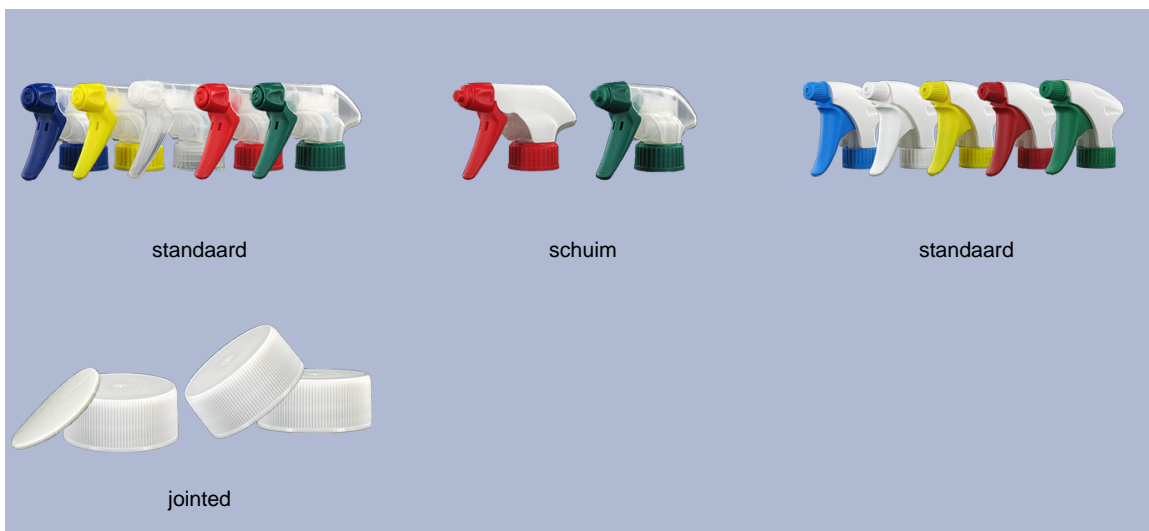

Flesje 750 ml naturele voorraad (andere kleuren volgens de minimum productiehoeveelheid).
Ergonomisch spuitfles met afstuderen lijn.

Algemene informatie :

- **Bestelnummer : 0075004PEBS042NAT**
- Capaciteit : 750 ml
- Gewicht : 42.00 gr
- Kleur : natuurlijk
- Materiaal : HDPE SABIC B-5421
- Afmeting : diameter 83 mm / hoogte 224 mm

Neck : 28/400

Standaard verpakking : C13PF

- 88 st. per doos
- Afmetingen 58 x 49 x 51 cm
- Brutogewicht 4.59 Kg

Afdrukken mogelijk

- Afdrukken mogelijk vanaf 6000 stuks

Aanbevolen accessoires () :

Foto

Schermoppervlak