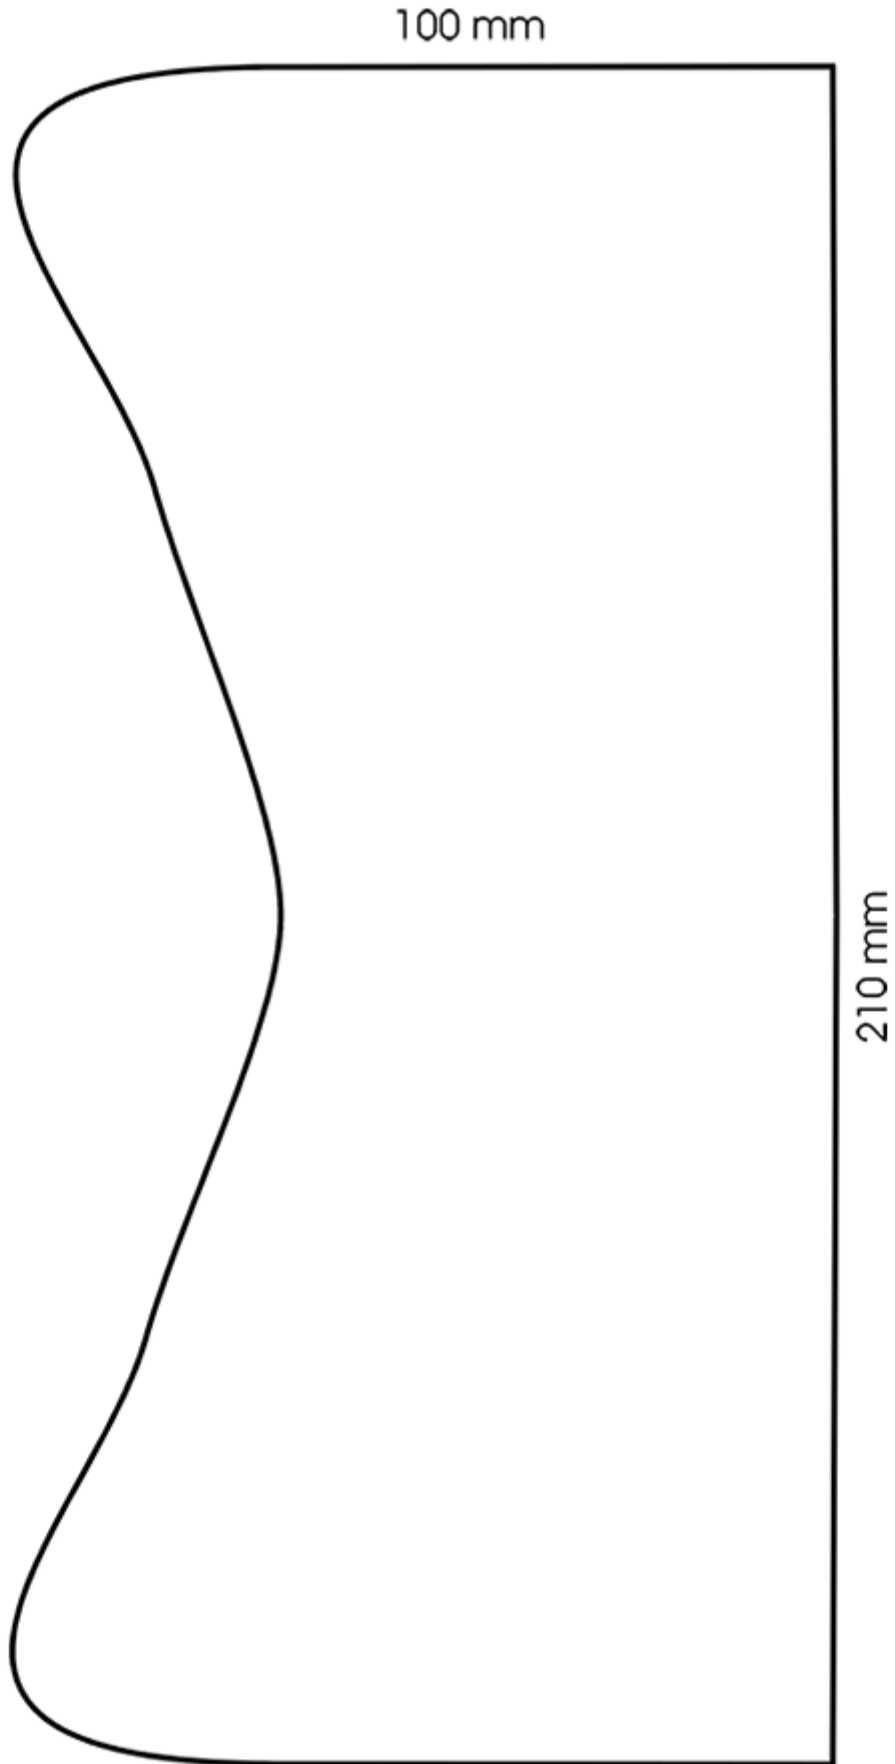

Flesje 750 ml naturele voorraad (andere kleuren volgens de minimum productiehoeveelheid).
Ergonomisch spuitfles met afstuderen lijn.

Algemene informatie :

- **Bestelnummer : 0075004PEBS042NAT**
- Capaciteit : 750 ml
- Gewicht : 42.00 gr
- Kleur : natuurlijk
- Materiaal : HDPE SABIC B-5421
- Afmeting : diameter 83 mm / hoogte 224 mm

Neck : 28/400

Standaard verpakking : C13PF

- 88 st. per doos
- Afmetingen 58 x 49 x 51 cm
- Brutogewicht 4.59 Kg

Afdrukken mogelijk

- Afdrukken mogelijk vanaf 6000 stuks

Aanbevolen accessoires () :

Foto

Schermoppervlak