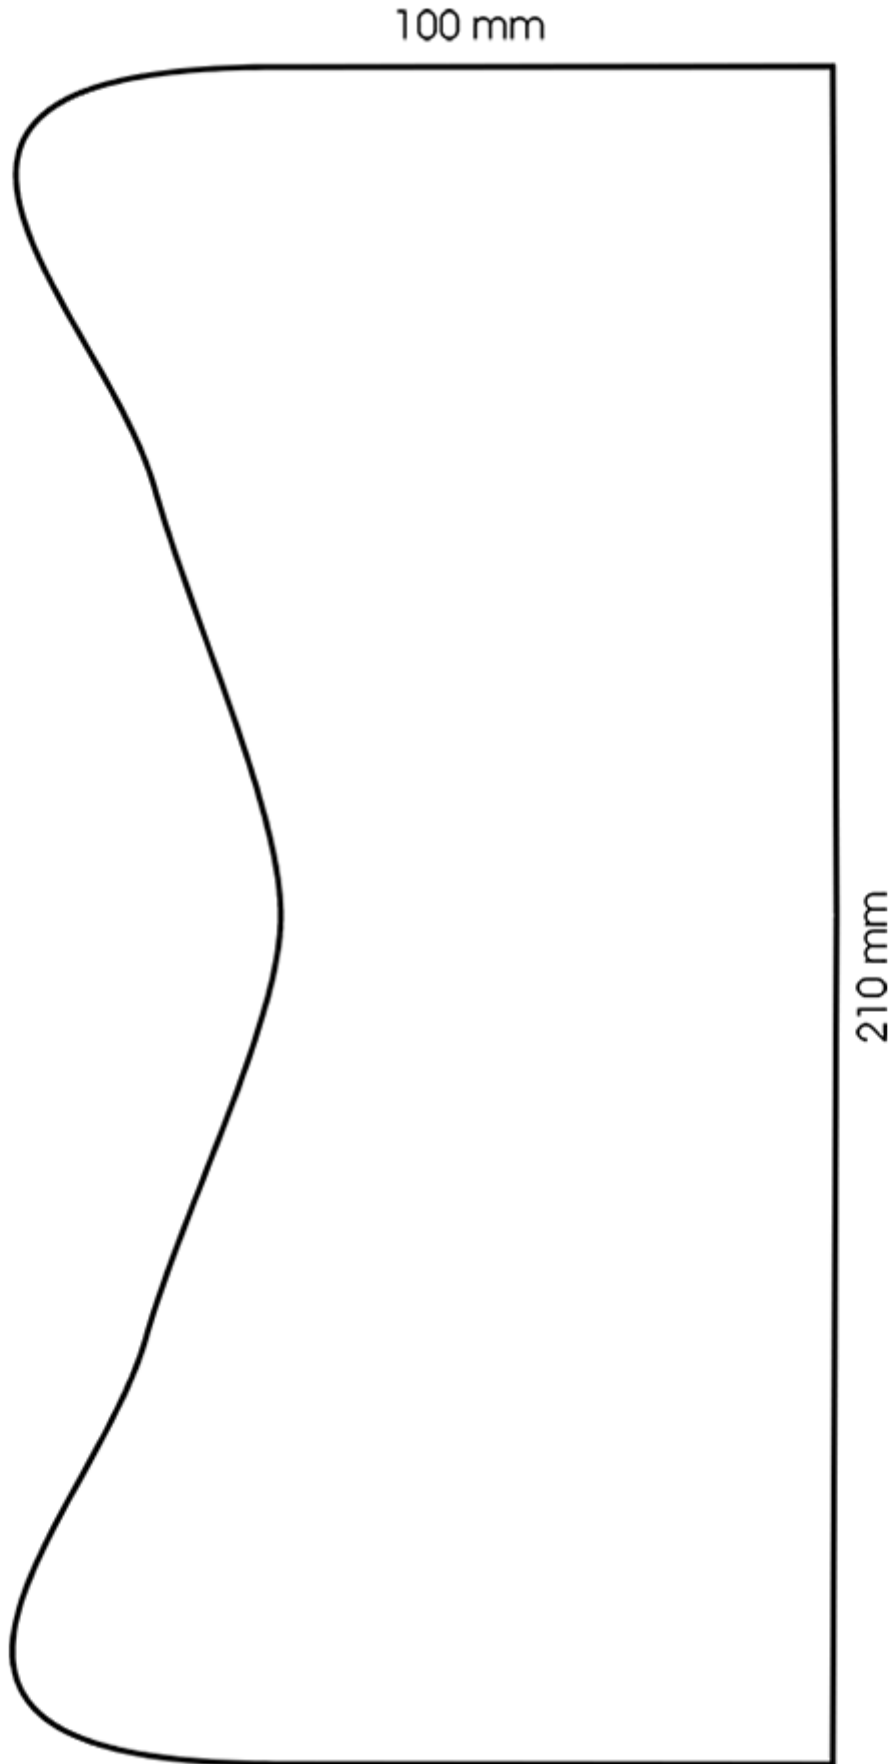

Flesje 750 ml naturele voorraad (andere kleuren volgens de minimum productiehoeveelheid).
Ergonomisch spuitfles met afstuderen lijn.

Algemene informatie :

- **Bestelnummer : 0075004PEBS042NAT**
- Capaciteit : 750 ml
- Gewicht : 42.00 gr
- Kleur : natuurlijk
- Materiaal : HDPE SABIC B-5421
- Afmeting : diameter 83 mm / hoogte 224 mm

Foto

Neck : 28/400

Standaard verpakking : C13PF

- 88 st. per doos
- Afmetingen 58 x 49 x 51 cm
- Bruto gewicht 4.59 Kg

Afdrukken mogelijk

- Afdrukken mogelijk vanaf 6000 stuks

Aanbevolen accessoires () :

Schermoppervlak