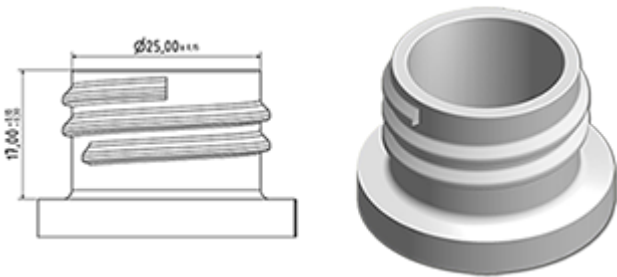

Ergonomische Sprühflasche 750 ml natürlich.

Allgemeine Informationen :

- Bestellnummer : 0075006PEBH050NAT
- Kapazität : 750 ml
- Gewicht : 50.00 gr
- Farbe : Natürliche
- Material : HDPE SABIC B-5421
- Abmessungen : Länge 120 mm / Breite 75 mm / Höhe 226 mm

Foto

Hals : 28/410

Standard Verpackung : C13PF

- 90 St. pro Kiste
- Abmessungen 58 x 49 x 51 cm
- Bruttogewicht 5.39 Kg

Empfohlenes Zubehör () :

Medien