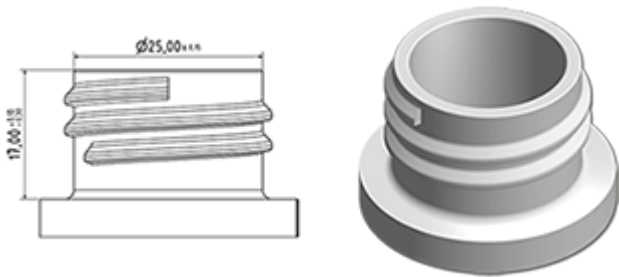

Ergonomische Sprühflasche 750 ml natürlich.

Allgemeine Informationen :

- Bestellnummer : 0075008PEBH040NAT
- Kapazität : 750 ml
- Gewicht : 40.00 gr
- Farbe : Natürliche
- Material : HDPE SABIC B-5421
- Abmessungen : Länge 107 mm / Breite 66 mm / Höhe 254 mm

Hals : 28/410

Standard Verpackung : C13PF

- 100 St. pro Kiste
- Abmessungen 58 x 49 x 51 cm
- Bruttogewicht 4.89 Kg

Foto

Empfohlenes Zubehör () :

Medien