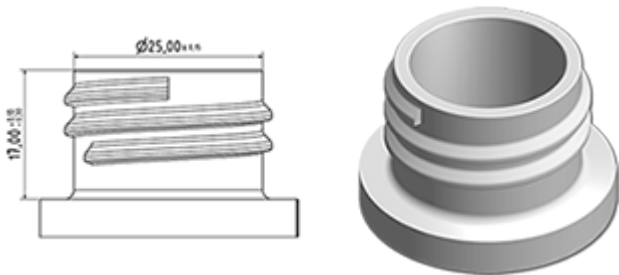

Ergonomische Sprühflasche 750 ml natürlich.

Allgemeine Informationen :

- Bestellnummer : 0075008PEBH040NAT
- Kapazität : 750 ml
- Gewicht : 40.00 gr
- Farbe : Naturliche
- Material : HDPE SABIC B-5421
- Abmessungen : Länge 107 mm / Breite 66 mm / Höhe 254 mm

Foto

Hals : 28/410

Standard Verpackung : C13PF

- 100 St. pro Kiste
- Abmessungen 58 x 49 x 51 cm
- Bruttogewicht 4.89 Kg

Empfohlenes Zubehör () :

Medien