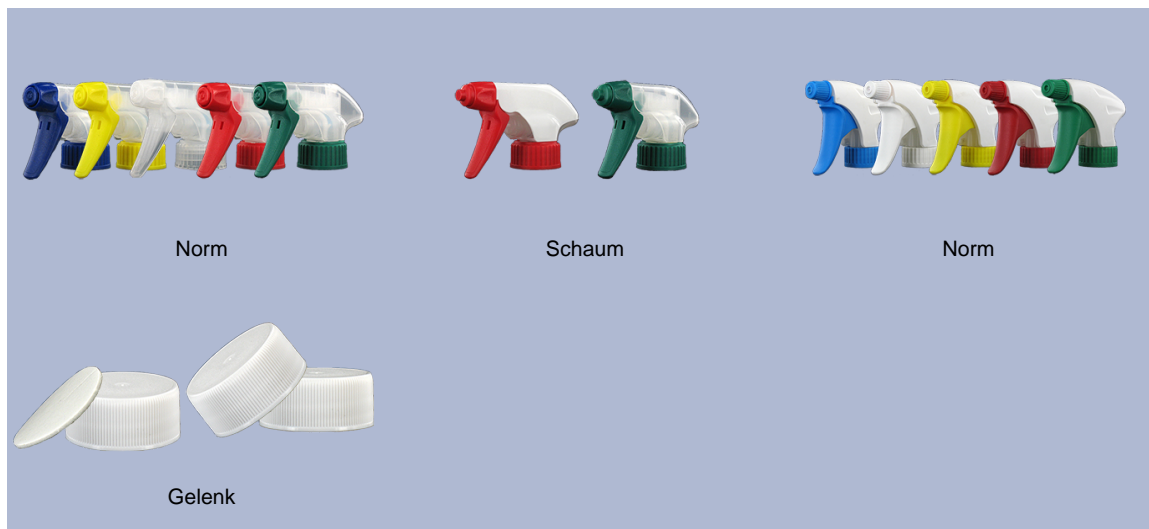

Sprühflasche 750 ml Lager ständig.

Allgemeine Informationen :

- Bestellnummer : 00750B1PEBS042NAT
- Kapazität : 750 ml
- Gewicht : 42.00 gr
- Farbe : Naturliche
- Material : HDPE SABIC B-5421
- Abmessungen : Länge 114 mm / Breite 61 mm / Höhe 240 mm

Foto

Hals : 28/400

Standard Verpackung : C13PF

- 110 St. pro Kiste
- Abmessungen 58 x 49 x 51 cm
- Bruttogewicht 5.51 Kg

Empfohlenes Zubehör () :

Medien