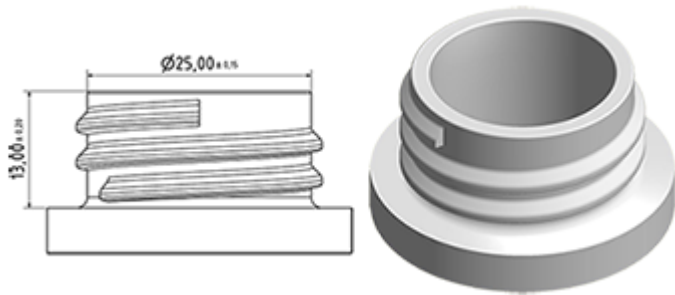

Spuit fles 750 ml voorraad voortdurend.

Algemene informatie :

- **Bestelnummer : 00750B1PEBS042NAT**
- Capaciteit : 750 ml
- Gewicht : 42.00 gr
- Kleur : natuurlijk
- Materiaal : HDPE SABIC B-5421
- Afmeting : lengte 114 mm / breedte 61 mm / hoogte 240 mm

Neck : 28/400

Standaard verpakking : C13PF

- 110 st. per doos
- Afmetingen 58 x 49 x 51 cm
- Brutogewicht 5.51 Kg

Foto

Aanbevolen accessoires () :

Media