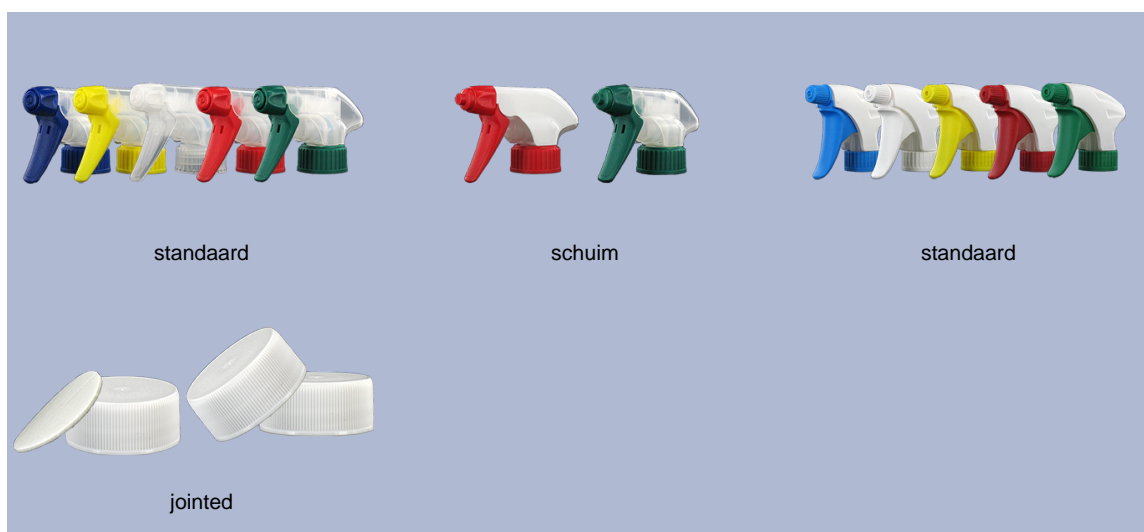

750 ml fles metallic grijs stock (andere kleuren na minimale hoeveelheid van de productie).
Ergonomisch spuitfles met afstuderen lijn.

Algemene informatie :

- **Bestelnummer : 00750L4PEBS042GRME**
- Capaciteit : 750 ml
- Gewicht : 42.00 gr
- Kleur : metallic grijs
- Materiaal : HDPE SABIC B-5421
- Afmeting : diameter 83 mm / hoogte 224 mm

Foto

Neck : 28/400

Standaard verpakking : C13PF

- 88 st. per doos
- Afmetingen 58 x 49 x 51 cm
- Brutogewicht 4.59 Kg

Afdrukken mogelijk

- Afdrukken mogelijk vanaf 6000 stuks

Aanbevolen accessoires () :

standaard

schuim

standaard

jointed

Schermoppervlak

Media