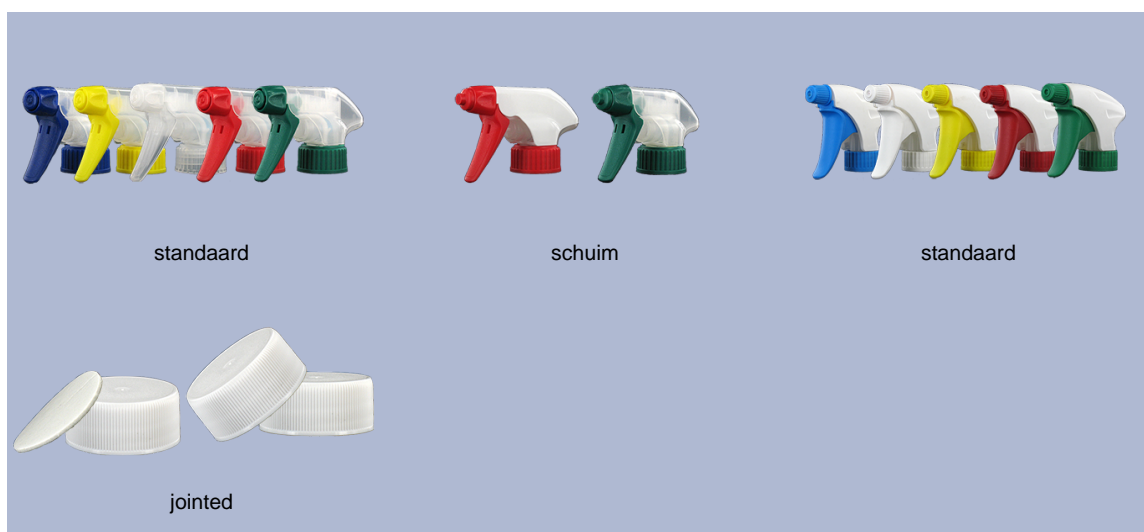

750 ml fles metallic grijs stock (andere kleuren na minimale hoeveelheid van de productie).
Ergonomisch spuitfles met afstuderen lijn.

Algemene informatie :

- **Bestelnummer : 00750L4PEBS042GRME**
- Capaciteit : 750 ml
- Gewicht : 42.00 gr
- Kleur : metallic grijs
- Materiaal : HDPE SABIC B-5421
- Afmeting : diameter 83 mm / hoogte 224 mm

Neck : 28/400

Standaard verpakking : C13PF

- 88 st. per doos
- Afmetingen 58 x 49 x 51 cm
- Brutogewicht 4.59 Kg

Afdrukken mogelijk

- Afdrukken mogelijk vanaf 6000 stuks

Aanbevolen accessoires () :

Foto

Schermoppervlak