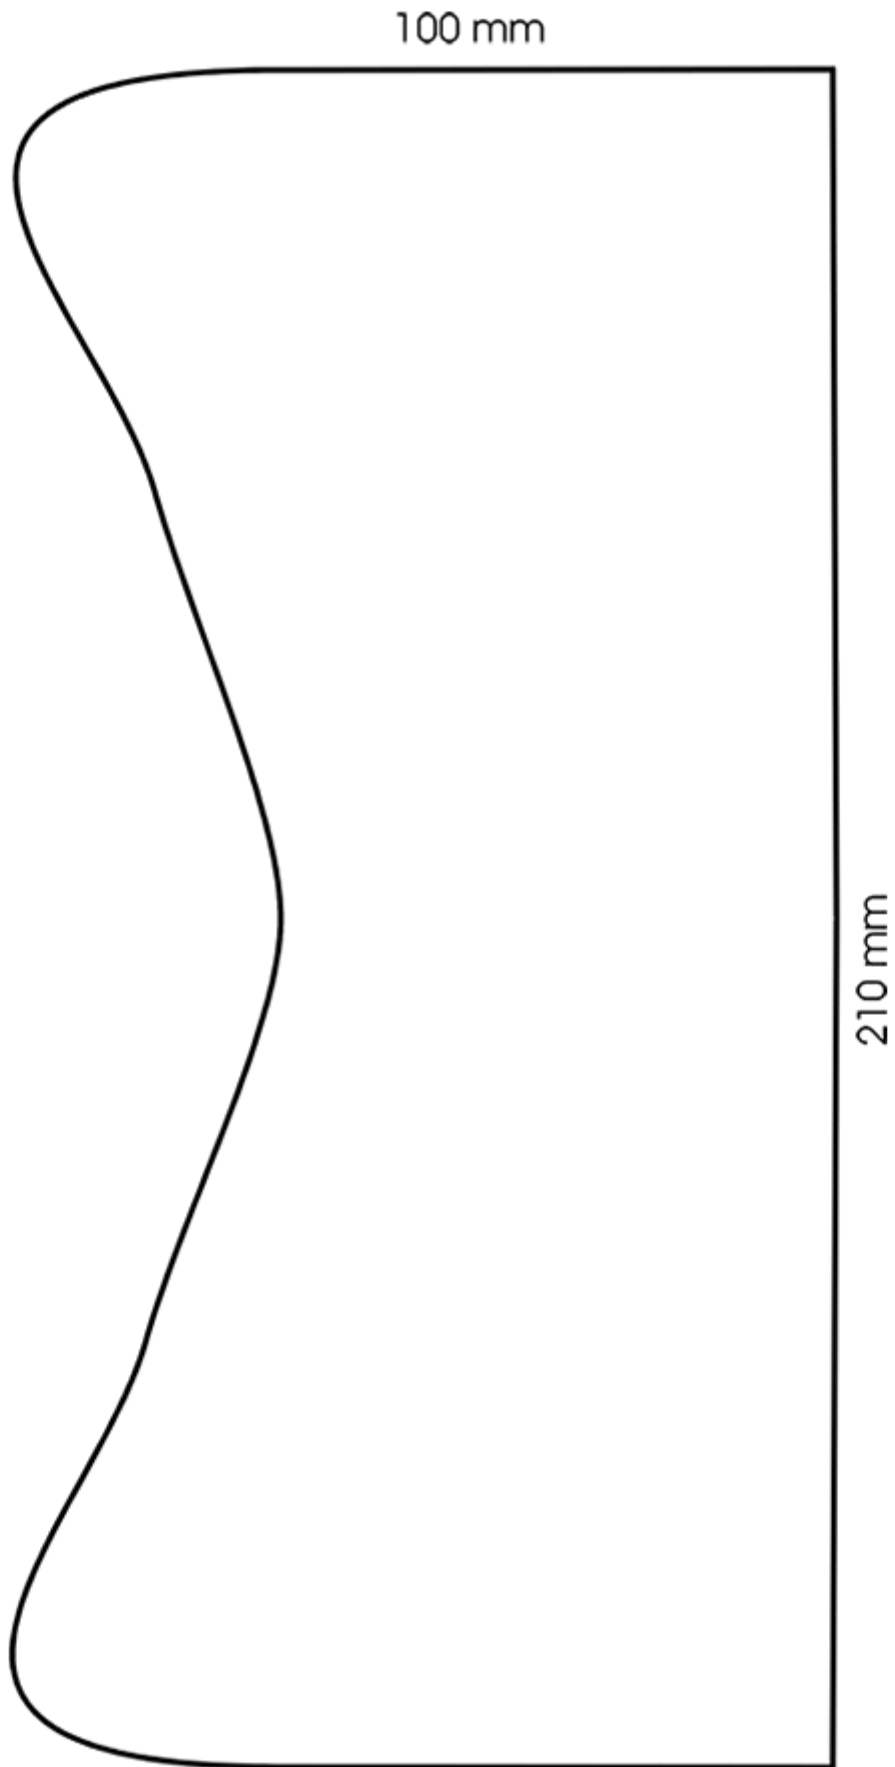

750 ml fles metallic grijs stock (andere kleuren na minimale hoeveelheid van de productie).
Ergonomisch spuitfles met afstuderen lijn.

Algemene informatie :

- **Bestelnummer : 00750L4PEBS042GRME**
- Capaciteit : 750 ml
- Gewicht : 42.00 gr
- Kleur : metallic grijs
- Materiaal : HDPE SABIC B-5421
- Afmeting : diameter 83 mm / hoogte 224 mm

Neck : 28/400

Standaard verpakking : C13PF

- 88 st. per doos
- Afmetingen 58 x 49 x 51 cm
- Brutogewicht 4.59 Kg

Afdrukken mogelijk

- Afdrukken mogelijk vanaf 6000 stuks

Aanbevolen accessoires () :

Foto

Schermoppervlak