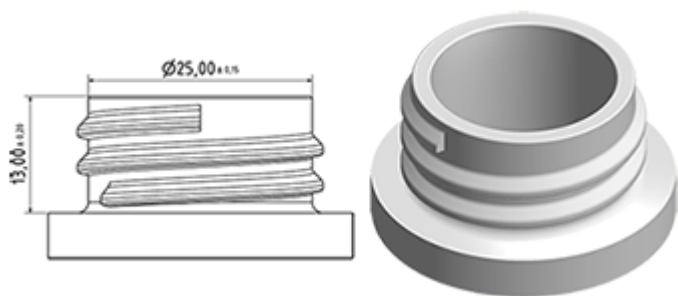

750 ml fles metallic grijs stock (andere kleuren na minimale hoeveelheid van de productie).
Ergonomisch spuitfles met afstuderen lijn.

Algemene informatie :

- **Bestelnummer : 00750L4PEBS042GRME**
- Capaciteit : 750 ml
- Gewicht : 42.00 gr
- Kleur : metallic grijs
- Materiaal : HDPE SABIC B-5421
- Afmeting : diameter 83 mm / hoogte 224 mm

Foto

Neck : 28/400

Standaard verpakking : C13PF

- 88 st. per doos
- Afmetingen 58 x 49 x 51 cm
- Brutogewicht 4.59 Kg

Afdrukken mogelijk

- Afdrukken mogelijk vanaf 6000 stuks

Aanbevolen accessoires () :

standaard