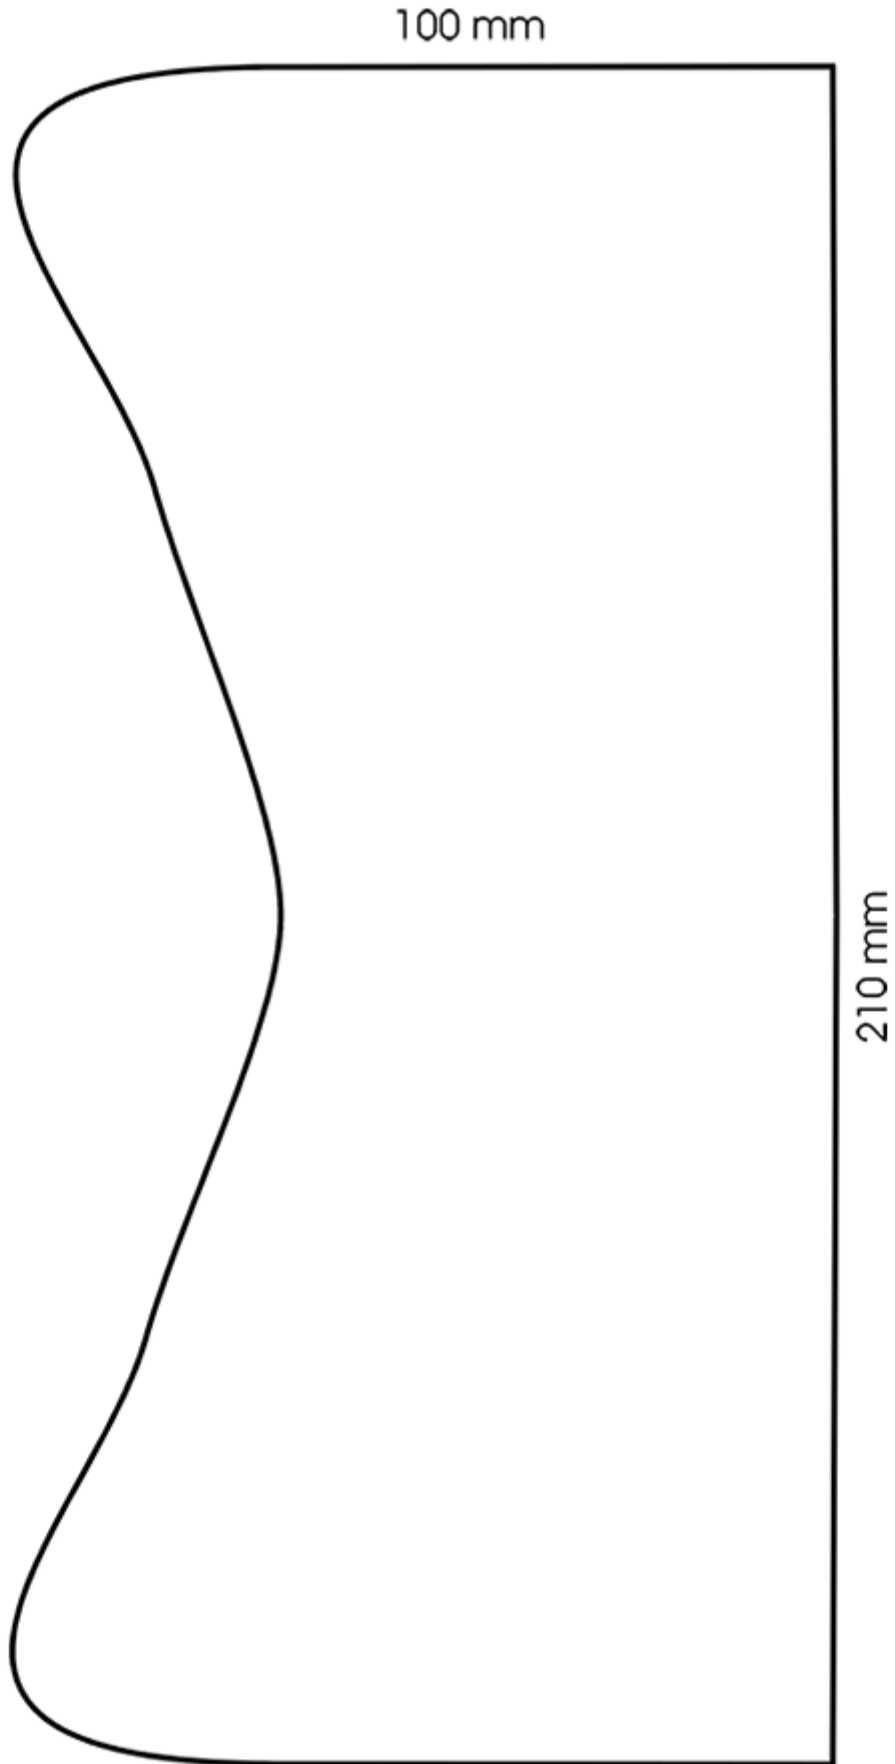

Schermoppervlak