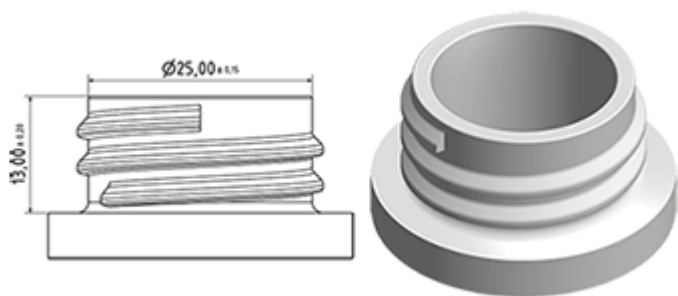

750 ml fles metallic grijs stock (andere kleuren na minimale hoeveelheid van de productie).
Ergonomisch spuitfles met afstuderen lijn.

Algemene informatie :

- **Bestelnummer : 00750L4PEBS042GRME**
- Capaciteit : 750 ml
- Gewicht : 42.00 gr
- Kleur : metallic grijs
- Materiaal : HDPE SABIC B-5421
- Afmeting : diameter 83 mm / hoogte 224 mm

Neck : 28/400

Standaard verpakking : C13PF

- 88 st. per doos
- Afmetingen 58 x 49 x 51 cm
- Brutogewicht 4.59 Kg

Afdrukken mogelijk

- Afdrukken mogelijk vanaf 6000 stuks

Aanbevolen accessoires () :

Foto

Schermoppervlak