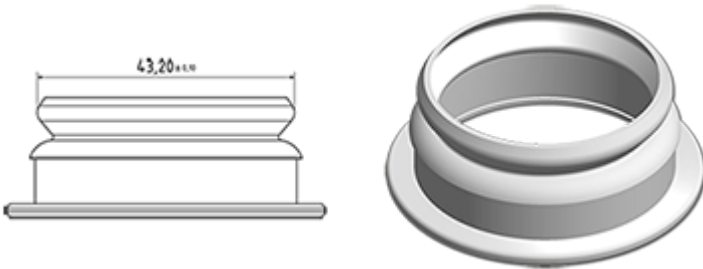

1000 ml natürlichen Milchflasche

**Allgemeine Informationen :**

- Bestellnummer : 0100011PE43040NAT
- Kapazität : 1000 ml
- Gewicht : 40.00 gr
- Farbe : Natürliche
- Material : HDPE SABIC B-5421
- Abmessungen : Durchmesser 84 mm / Höhe 235 mm

**Foto**

**Hals : G043**

**Standard Verpackung : C13PF**

- 92 St. pro Kiste
- Abmessungen 58 x 49 x 51 cm
- Bruttogewicht 4.57 Kg

**Empfohlenes Zubehör ( ) :**

Medien