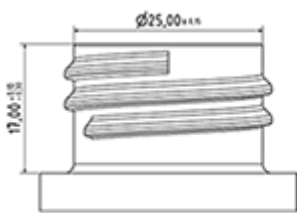

**Allgemeine Informationen :**

- Bestellnummer : 01050DIPEBH050NAT
- Kapazität : 1000 ml
- Gewicht : 50.00 gr
- Farbe : Naturliche
- Material : HDPE SABIC B-5421
- Abmessungen : Durchmesser 83 mm / Höhe 240 mm

**Hals : 28/410**

**Standard Verpackung : C13PF**

- 92 St. pro Kiste
- Abmessungen 58 x 49 x 51 cm
- Bruttogewicht 5.49 Kg

**Foto**

Medien