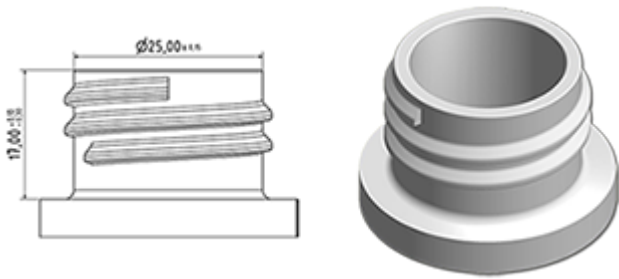

General Information :

- Ordering numbers : 01050DIPEBH050NAT
- Capacity : 1000 ml
- Weight : 50.00 gr
- Color : natural
- Material : HDPE SABIC B-5421
- Dimensions : diameter 83 mm / height 240 mm

Neck : 28/410

Standard packaging : C13PF

- 92 pcs per box
- Dimensions 58 x 49 x 51 cm
- Gross weight 5.49 Kg

Photo

Media