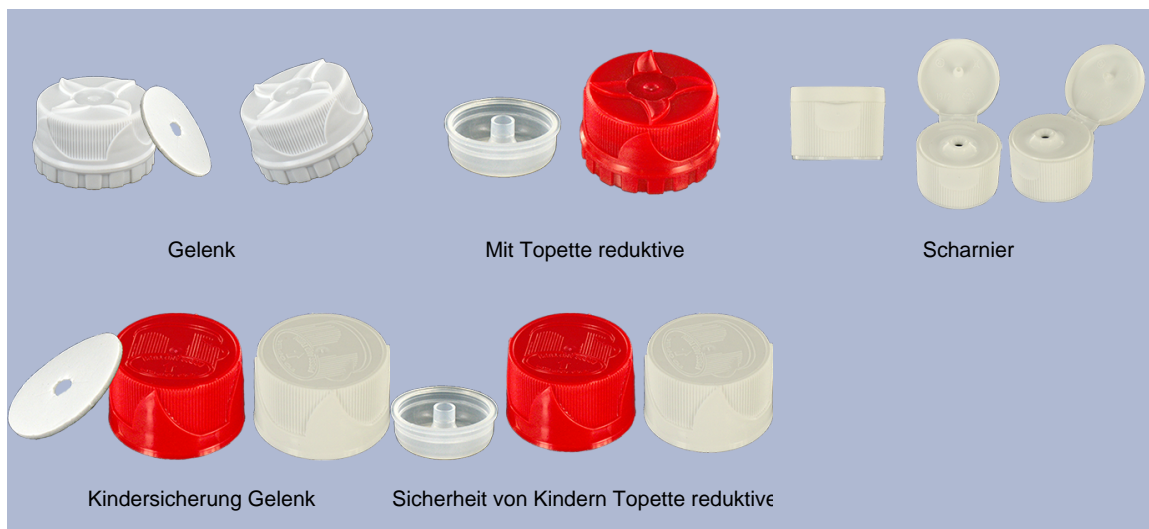

1000 ml Flasche stock (andere Farben nach Minimum Produktionsmenge).
Mit seiner Gelenkkopf, kann es tragen Sie das Produkt an schwierigen Stellen.

Allgemeine Informationen :

- Bestellnummer : 01050FLEXBH050BLA
- Kapazität : 1000 ml
- Gewicht : 50.00 gr
- Farbe : weiß
- Material : HDPE SABIC B-5421
- Abmessungen : Durchmesser 83 mm / Höhe 242 mm

Foto

Hals : 28/410

Standard Verpackung : C13PF

- 92 St. pro Kiste
- Abmessungen 58 x 49 x 51 cm
- Bruttogewicht 5.49 Kg

Empfohlenes Zubehör () :

Medien