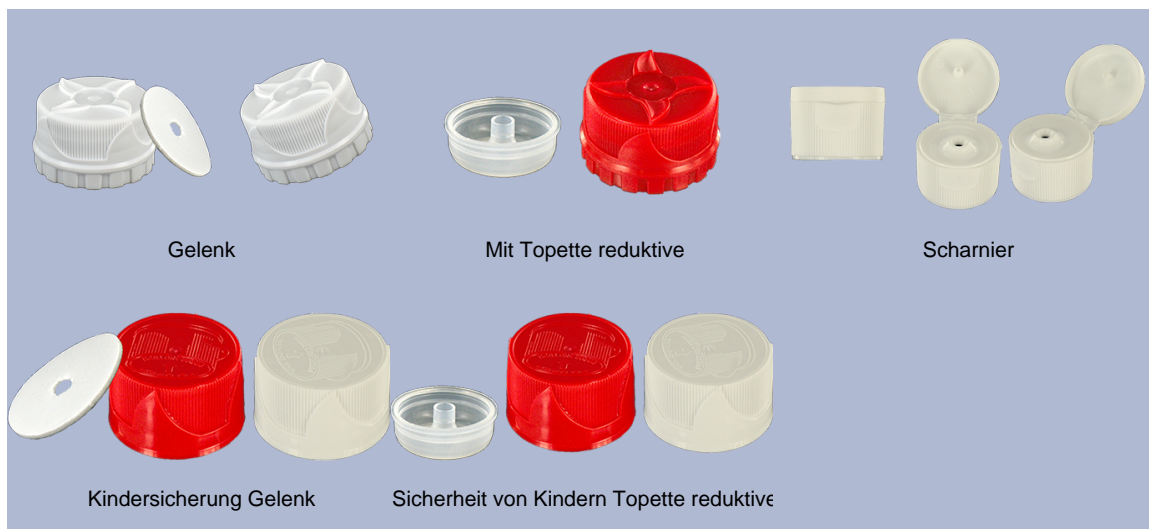

1000 ml Flasche stock (andere Farben nach Minimum Produktionsmenge).
Mit seiner Gelenkkopf, kann es tragen Sie das Produkt an schwierigen Stellen.

Allgemeine Informationen :

- Bestellnummer : 01050FLEXBH050BLA
- Kapazität : 1000 ml
- Gewicht : 50.00 gr
- Farbe : weiß
- Material : HDPE SABIC B-5421
- Abmessungen : Durchmesser 83 mm / Höhe 242 mm

Hals : 28/410

Standard Verpackung : C13PF

- 92 St. pro Kiste
- Abmessungen 58 x 49 x 51 cm
- Bruttogewicht 5.49 Kg

Foto

Empfohlenes Zubehör () :

Medien