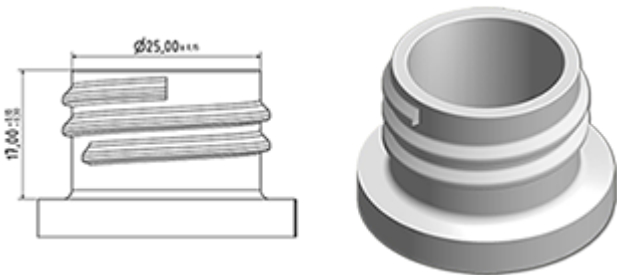

1000 ml Flasche stock (andere Farben nach Minimum Produktionsmenge).
Mit seiner Gelenkkopf, kann es tragen Sie das Produkt an schwierigen Stellen.

Allgemeine Informationen :

- Bestellnummer : 01050FLEXBH050BLA
- Kapazität : 1000 ml
- Gewicht : 50.00 gr
- Farbe : weiß
- Material : HDPE SABIC B-5421
- Abmessungen : Durchmesser 83 mm / Höhe 242 mm

Foto

Hals : 28/410

Standard Verpackung : C13PF

- 92 St. pro Kiste
- Abmessungen 58 x 49 x 51 cm
- Bruttogewicht 5.49 Kg

Empfohlenes Zubehör () :

Medien