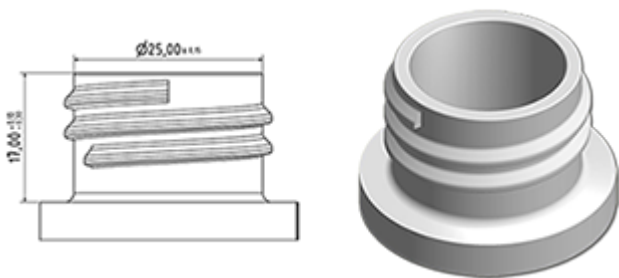

1000 ml Flasche stock (andere Farben nach Minimum Produktionsmenge).
Mit seiner Gelenkkopf, kann es tragen Sie das Produkt an schwierigen Stellen.

Allgemeine Informationen :

- Bestellnummer : 01050FLEXBH050BLA
- Kapazität : 1000 ml
- Gewicht : 50.00 gr
- Farbe : weiß
- Material : HDPE SABIC B-5421
- Abmessungen : Durchmesser 83 mm / Höhe 242 mm

Hals : 28/410

Standard Verpackung : C13PF

- 92 St. pro Kiste
- Abmessungen 58 x 49 x 51 cm
- Bruttogewicht 5.49 Kg

Foto

Empfohlenes Zubehör () :

Medien