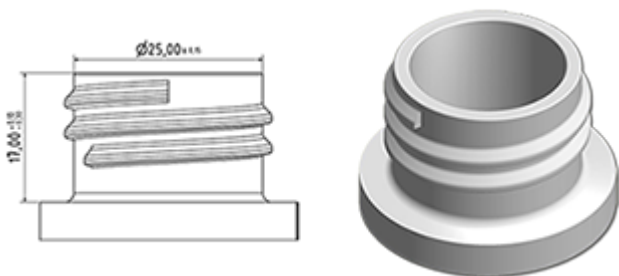

Flacon 1000 ml blanc en stock (autres couleurs suivant quantité minimum de production).
Grâce à sa tête articulée, il permet de la pulvérisation du produit dans les endroits difficiles.

Données générales :

- Référence pour commande : 01050FLEXBH050BLA
- Capacité : 1000 ml
- Poids : 50.00 gr
- Couleur : Blanc
- Matière : PEHD SABIC B-5421
- Dimensions : diamètre 83 mm / hauteur 242 mm

Photo

Goulot : 28/410

Emballage standard : C13PF

- 92 pièces par carton
- Dimensions 58 x 49 x 51 cm
- Poids brut 5.49 Kg

Accessoires recommandés () :

Média