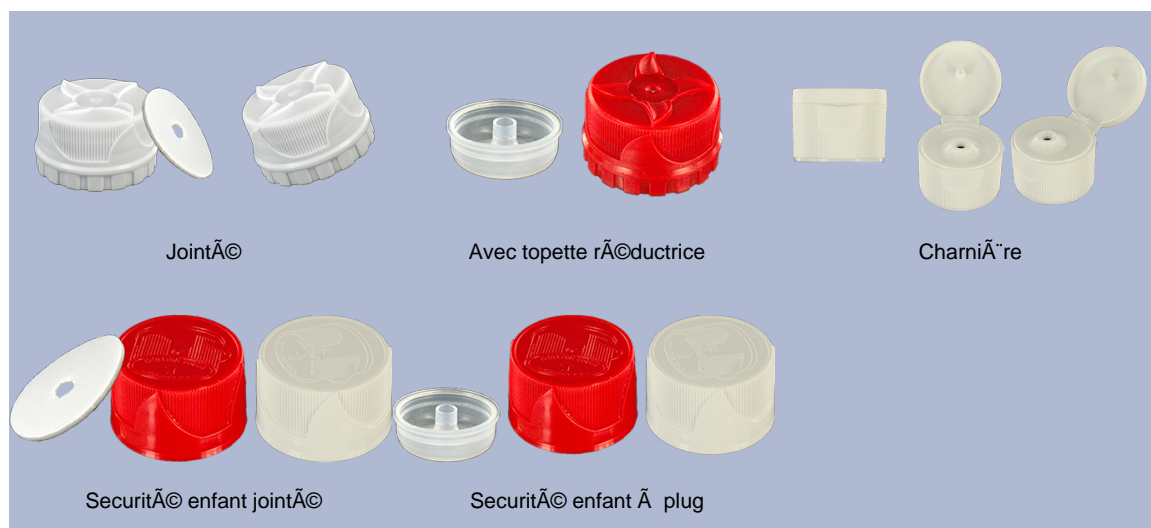

Flacon 1000 ml blanc en stock (autres couleurs suivant quantité minimum de production).
Grâce à sa tête articulée, il permet de la pulvérisation du produit dans les endroits difficiles.

Données générales :

- Référence pour commande : 01050FLEXBH050BLA
- Capacité : 1000 ml
- Poids : 50.00 gr
- Couleur : Blanc
- Matière : PEHD SABIC B-5421
- Dimensions : diamètre 83 mm / hauteur 242 mm

Photo

Goulot : 28/410

Emballage standard : C13PF

- 92 pièces par carton
- Dimensions 58 x 49 x 51 cm
- Poids brut 5.49 Kg

Accessoires recommandés () :

Média