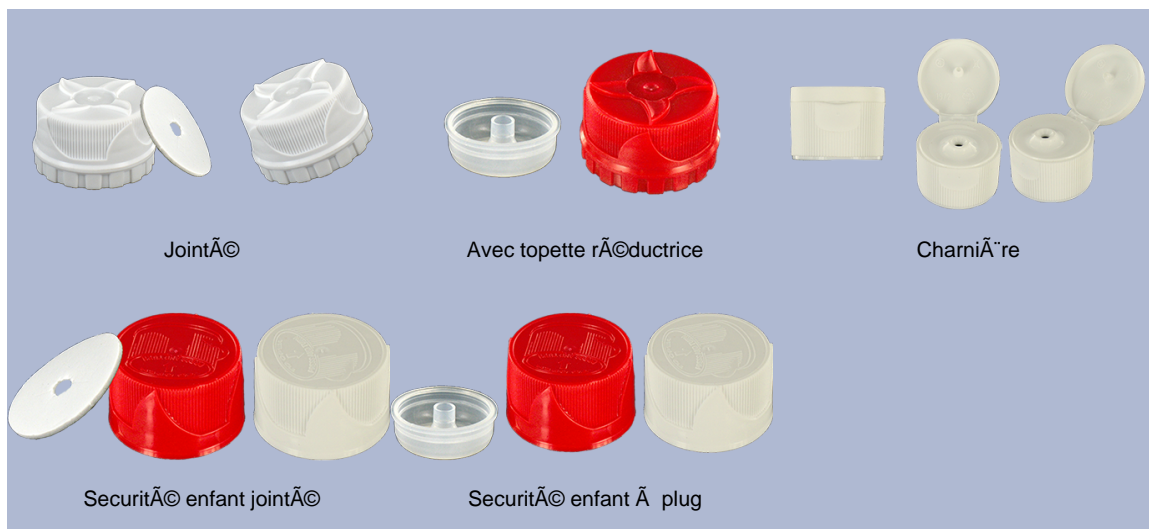

Flacon 1000 ml blanc en stock (autres couleurs suivant quantité minimum de production).
Grâce à sa tête articulée, il permet de la pulvérisation du produit dans les endroits difficiles.

Données générales :

- Référence pour commande : 01050FLEXBH050BLA
- Capacité : 1000 ml
- Poids : 50.00 gr
- Couleur : Blanc
- Matière : PEHD SABIC B-5421
- Dimensions : diamètre 83 mm / hauteur 242 mm

Goulot : 28/410

Emballage standard : C13PF

- 92 pièces par carton
- Dimensions 58 x 49 x 51 cm
- Poids brut 5.49 Kg

Photo

Accessoires recommandés () :

Média