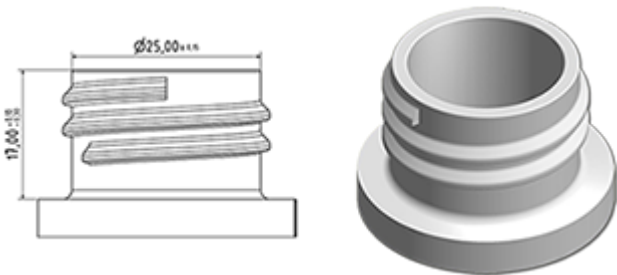

Flacon 1000 ml blanc en stock (autres couleurs suivant quantité minimum de production).
Grâce à sa tête articulée, il permet de la pulvérisation du produit dans les endroits difficiles.

Données générales :

- Référence pour commande : 01050FLEXBH050BLA
- Capacité : 1000 ml
- Poids : 50.00 gr
- Couleur : Blanc
- Matière : PEHD SABIC B-5421
- Dimensions : diamètre 83 mm / hauteur 242 mm

Goulot : 28/410

Emballage standard : C13PF

- 92 pièces par carton
- Dimensions 58 x 49 x 51 cm
- Poids brut 5.49 Kg

Photo

Accessoires recommandés () :

Média