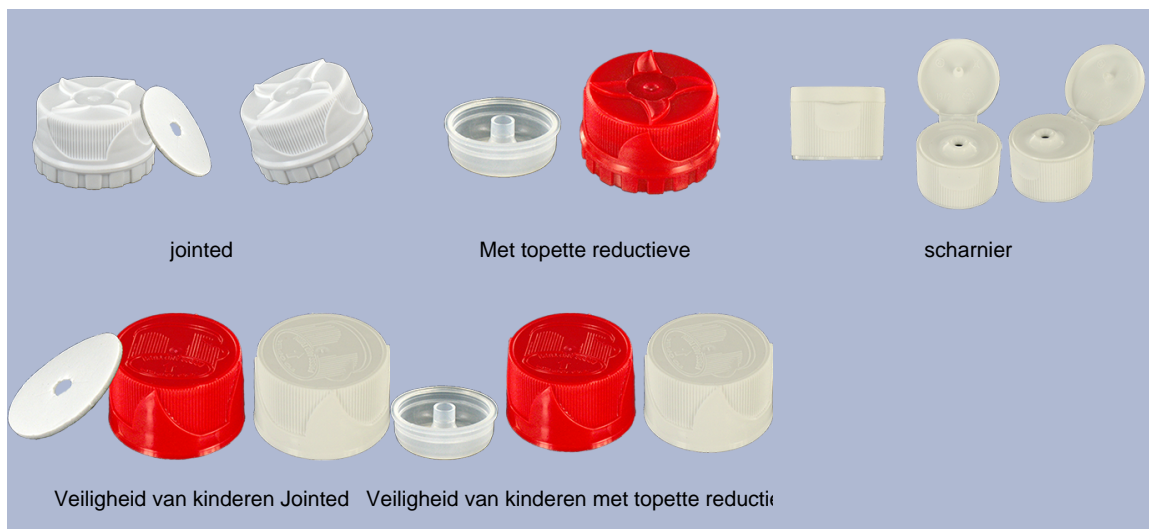

1000 ml fles wit stock (andere kleuren volgens de minimum productiehoeveelheid).  
Met zijn gelede kop, kan het het product op moeilijke plaatsen toepassen.

**Algemene informatie :**

- **Bestelnummer : 01050FLEXBH050BLA**
- Capaciteit : 1000 ml
- Gewicht : 50.00 gr
- Kleur : wit
- Materiaal : HDPE SABIC B-5421
- Afmeting : diameter 83 mm / hoogte 242 mm

**Foto**

**Neck : 28/410**

**Standaard verpakking : C13PF**

- 92 st. per doos
- Afmetingen 58 x 49 x 51 cm
- Bruto gewicht 5.49 Kg

**Aanbevolen accessoires ( ) :**

Media