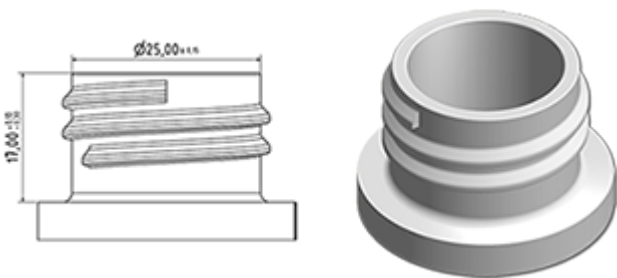

1000 ml fles wit stock (andere kleuren volgens de minimum productiehoeveelheid).
Met zijn gelede kop, kan het het product op moeilijke plaatsen toepassen.

Algemene informatie :

- **Bestelnummer : 01050FLEXBH050BLA**
- Capaciteit : 1000 ml
- Gewicht : 50.00 gr
- Kleur : wit
- Materiaal : HDPE SABIC B-5421
- Afmeting : diameter 83 mm / hoogte 242 mm

Foto

Neck : 28/410

Standaard verpakking : C13PF

- 92 st. per doos
- Afmetingen 58 x 49 x 51 cm
- Brutowicht 5.49 Kg

Aanbevolen accessoires () :

Media