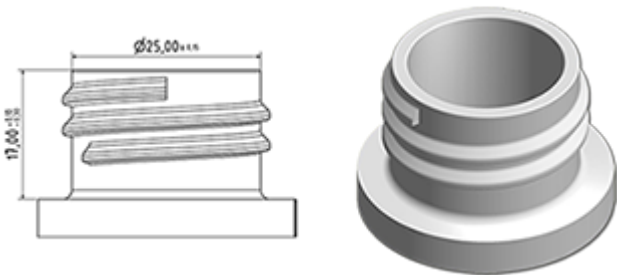

1000 ml fles wit stock (andere kleuren volgens de minimum productiehoeveelheid).  
Met zijn gelede kop, kan het het product op moeilijke plaatsen toepassen.

**Algemene informatie :**

- **Bestelnummer : 01050FLEXBH050BLA**
- Capaciteit : 1000 ml
- Gewicht : 50.00 gr
- Kleur : wit
- Materiaal : HDPE SABIC B-5421
- Afmeting : diameter 83 mm / hoogte 242 mm

**Foto**

**Neck : 28/410**

**Standaard verpakking : C13PF**

- 92 st. per doos
- Afmetingen 58 x 49 x 51 cm
- Bruto gewicht 5.49 Kg

**Aanbevolen accessoires ( ) :**

Media