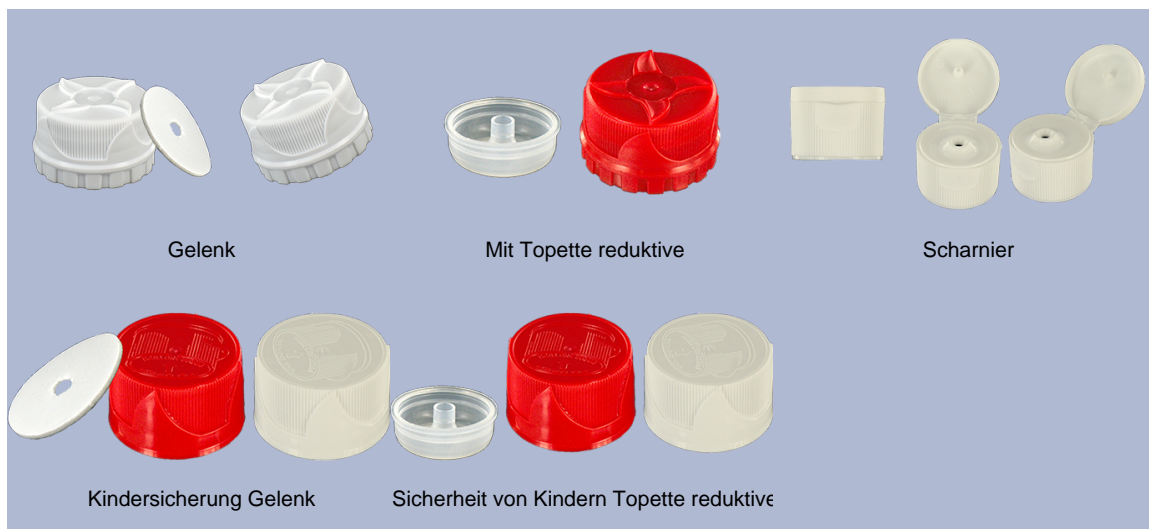

1000 ml Flasche natürlichen Lager (andere Farben nach Mindestbetrag der Produktion).
Mit seiner Gelenkkopf, kann es tragen Sie das Produkt an schwierigen Stellen.

Allgemeine Informationen :

- Bestellnummer : 01050FLEXBH050NAT
- Kapazität : 1000 ml
- Gewicht : 50.00 gr
- Farbe : Natürliche
- Material : HDPE SABIC B-5421
- Abmessungen : Durchmesser 83 mm / Höhe 242 mm

Foto

Hals : 28/410

Standard Verpackung : C13PF

- 92 St. pro Kiste
- Abmessungen 58 x 49 x 51 cm
- Bruttogewicht 5.49 Kg

Empfohlenes Zubehör () :

Medien