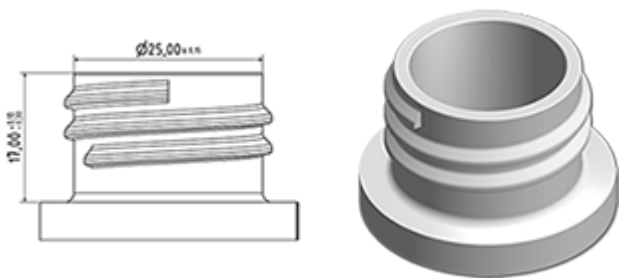

1000 ml fles natuurlijke voorraad (andere kleuren na minimale hoeveelheid van de productie).
Met zijn gelede kop, kan het het product op moeilijke plaatsen toepassen.

Algemene informatie :

- **Bestelnummer : 01050FLEXBH050NAT**
- Capaciteit : 1000 ml
- Gewicht : 50.00 gr
- Kleur : natuurlijk
- Materiaal : HDPE SABIC B-5421
- Afmeting : diameter 83 mm / hoogte 242 mm

Foto

Neck : 28/410

Standaard verpakking : C13PF

- 92 st. per doos
- Afmetingen 58 x 49 x 51 cm
- Brutogewicht 5.49 Kg

Aanbevolen accessoires () :

Media