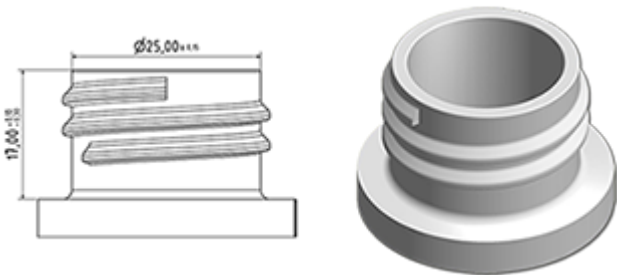

1000 ml fles natuurlijke voorraad (andere kleuren na minimale hoeveelheid van de productie).
Met zijn gelede kop, kan het het product op moeilijke plaatsen toepassen.

Algemene informatie :

- **Bestelnummer : 01050FLEXBH050NAT**
- Capaciteit : 1000 ml
- Gewicht : 50.00 gr
- Kleur : natuurlijk
- Materiaal : HDPE SABIC B-5421
- Afmeting : diameter 83 mm / hoogte 242 mm

Foto

Neck : 28/410

Standaard verpakking : C13PF

- 92 st. per doos
- Afmetingen 58 x 49 x 51 cm
- Bruto gewicht 5.49 Kg

Aanbevolen accessoires () :

Media