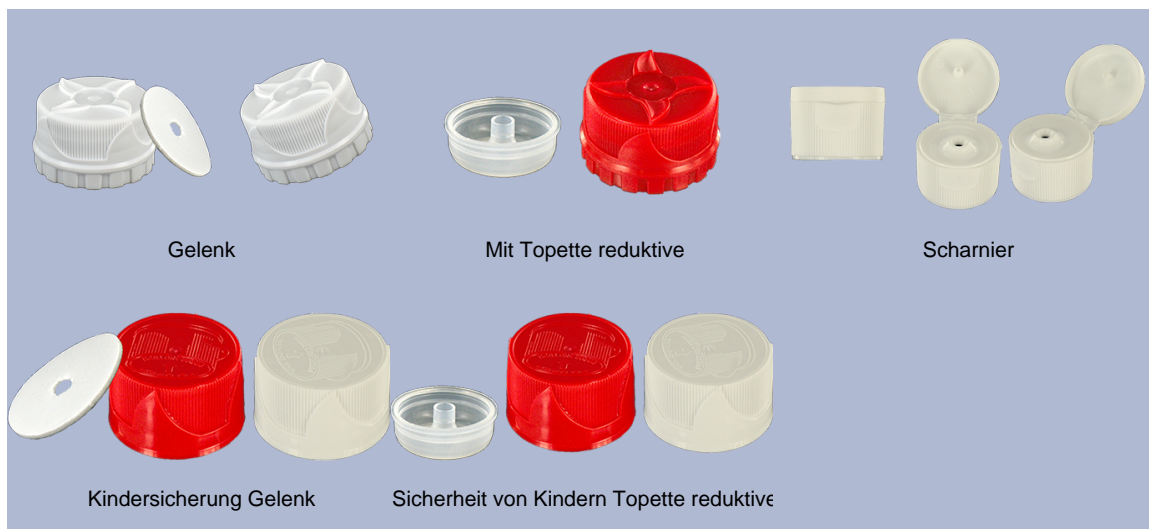

1000 ml Flasche natürlichen Lager (andere Farben nach Mindestbetrag der Produktion).  
Mit seiner Gelenkkopf, kann es tragen Sie das Produkt an schwierigen Stellen.

**Allgemeine Informationen :**

- Bestellnummer : 01050FLEXBH050NAT PL
- Kapazität : 1000 ml
- Gewicht : 50.00 gr
- Farbe : Naturliche
- Material : HDPE SABIC B-5421
- Abmessungen : Durchmesser 83 mm / Höhe 242 mm

**Foto**

**Hals : 28/410**

**Standard Verpackung : PALLETTES**

- 704 St. pro Bereich
- Abmessungen 120 x 100 x 180 cm
- Bruttogewicht 35.20 Kg

**Empfohlenes Zubehör ( ) :**

Medien