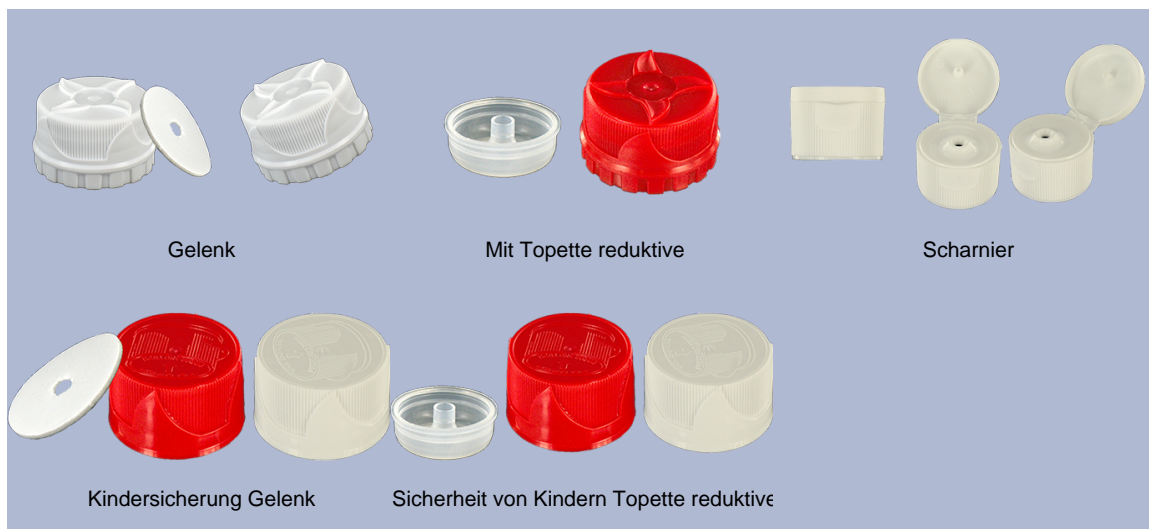

1000 ml Flasche natürlichen Lager (andere Farben nach Mindestbetrag der Produktion).
Mit seiner Gelenkkopf, kann es tragen Sie das Produkt an schwierigen Stellen.

Allgemeine Informationen :

- Bestellnummer : 01050FLEXBH050NAT PL
- Kapazität : 1000 ml
- Gewicht : 50.00 gr
- Farbe : Naturliche
- Material : HDPE SABIC B-5421
- Abmessungen : Durchmesser 83 mm / Höhe 242 mm

Foto

Hals : 28/410

Standard Verpackung : PALLETTES

- 1584 St. pro Bereich
- Abmessungen 120 x 100 x 180 cm
- Bruttogewicht 79.20 Kg

Empfohlenes Zubehör () :

Medien