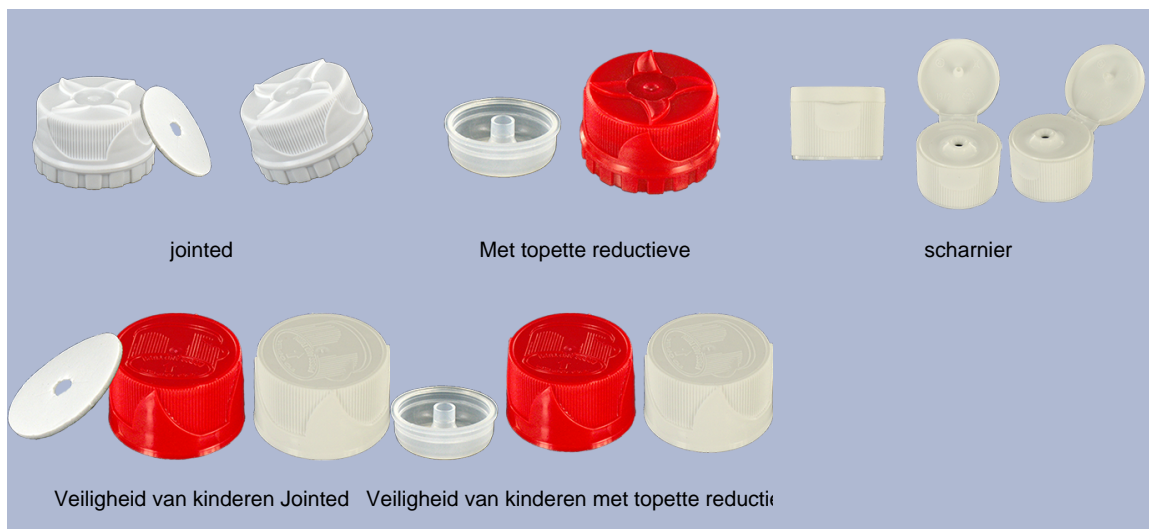

1000 ml fles natuurlijke voorraad (andere kleuren na minimale hoeveelheid van de productie).  
Met zijn gelede kop, kan het het product op moeilijke plaatsen toepassen.

**Algemene informatie :**

- **Bestelnummer : 01050FLEXBH050NAT PL**
- Capaciteit : 1000 ml
- Gewicht : 50.00 gr
- Kleur : natuurlijk
- Materiaal : HDPE SABIC B-5421
- Afmeting : diameter 83 mm / hoogte 242 mm

**Foto**

**Neck : 28/410**

**Standaard verpakking : PALLETTES**

- 704 st. per palet
- Afmetingen 120 x 100 x 180 cm
- Brutowicht 35.20 Kg

**Aanbevolen accessoires ( ) :**

Media