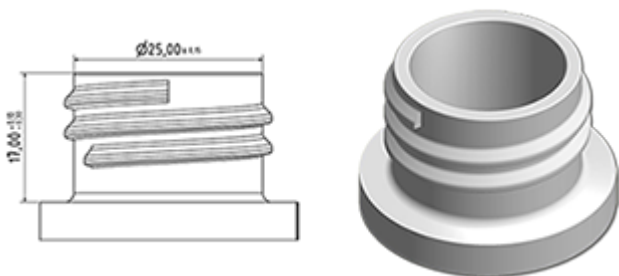

1000 ml fles natuurlijke voorraad (andere kleuren na minimale hoeveelheid van de productie).  
Met zijn gelede kop, kan het het product op moeilijke plaatsen toepassen.

**Algemene informatie :**

- **Bestelnummer : 01050FLEXBH050NAT PL**
- Capaciteit : 1000 ml
- Gewicht : 50.00 gr
- Kleur : natuurlijk
- Materiaal : HDPE SABIC B-5421
- Afmeting : diameter 83 mm / hoogte 242 mm

**Foto**

**Neck : 28/410**

**Standaard verpakking : PALLETTES**

- 1584 st. per palet
- Afmetingen 120 x 100 x 180 cm
- Brutowicht 79.20 Kg

**Aanbevolen accessoires ( ) :**

Media