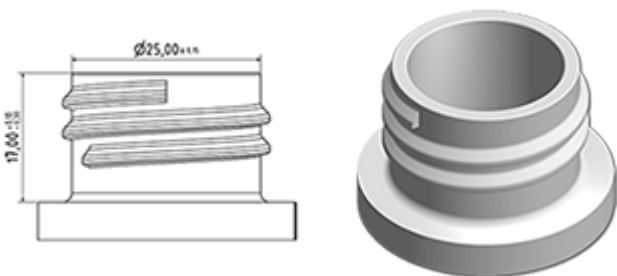

1000 ml fles natuurlijke voorraad (andere kleuren na minimale hoeveelheid van de productie).  
Met zijn gelede kop, kan het het product op moeilijke plaatsen toepassen.

**Algemene informatie :**

- **Bestelnummer : 01050FLEXBH050NAT PL**
- Capaciteit : 1000 ml
- Gewicht : 50.00 gr
- Kleur : natuurlijk
- Materiaal : HDPE SABIC B-5421
- Afmeting : diameter 83 mm / hoogte 242 mm

**Foto**

**Neck : 28/410**

**Standaard verpakking : PALLETTES**

- 704 st. per palet
- Afmetingen 120 x 100 x 180 cm
- Brutowicht 35.20 Kg

**Aanbevolen accessoires ( ) :**

Media