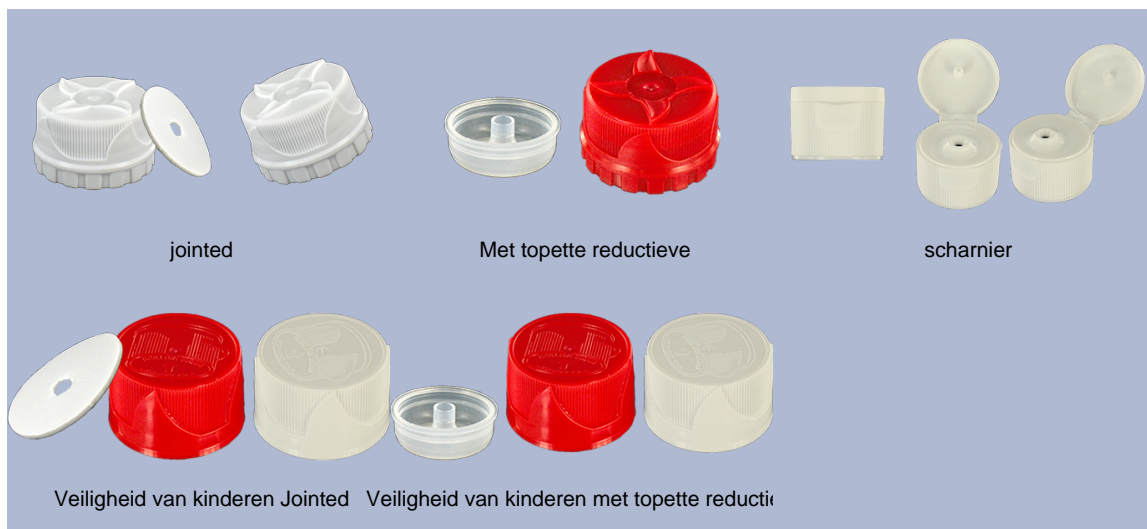

1000 ml fles natuurlijke voorraad (andere kleuren na minimale hoeveelheid van de productie).  
Met zijn gelede kop, kan het het product op moeilijke plaatsen toepassen.

**Algemene informatie :**

- **Bestelnummer : 01050FLEXBH050NAT PL**
- Capaciteit : 1000 ml
- Gewicht : 50.00 gr
- Kleur : natuurlijk
- Materiaal : HDPE SABIC B-5421
- Afmeting : diameter 83 mm / hoogte 242 mm

**Foto**

**Neck : 28/410**

**Standaard verpakking : PALLETTES**

- 1584 st. per palet
- Afmetingen 120 x 100 x 180 cm
- Brutowicht 79.20 Kg

**Aanbevolen accessoires ( ) :**

Media