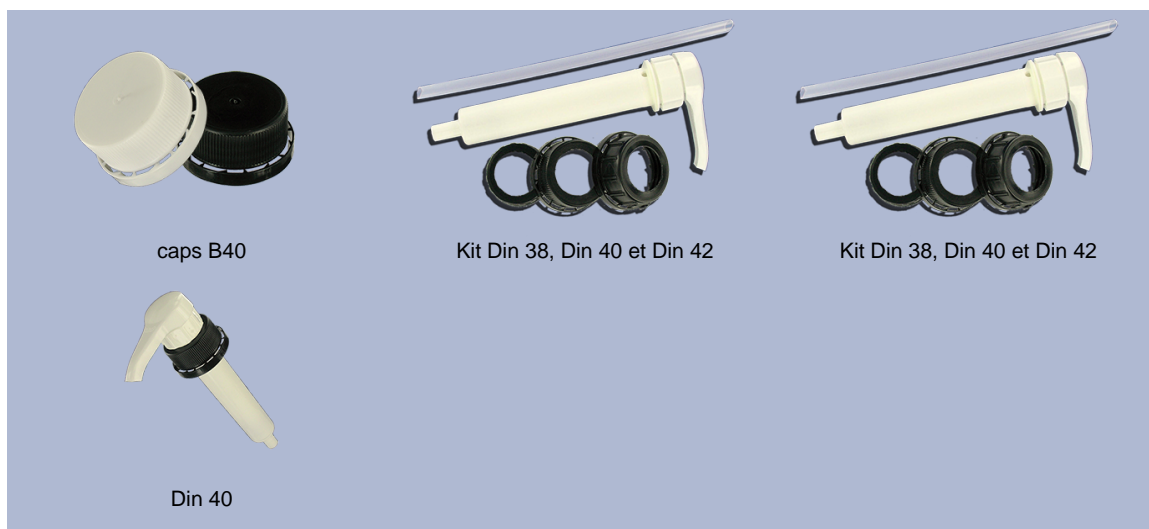

**General Information :**

- Ordering numbers : 05000PLPE40140NAT
- Capacity : 5000 ml
- Weight : 140.00 gr
- Color : natural
- Material : HDPE SABIC B-5421
- Dimensions : length 184 mm / width 154 mm / height 274 mm

**Photo**

**Neck : DIN 40**

**Standard packaging : S01PF**

- 48 pcs per bag
- Dimensions 107 x 55 x 56 cm
- Gross weight 6.77 Kg

**Recommended accessories ( ) :**

Media