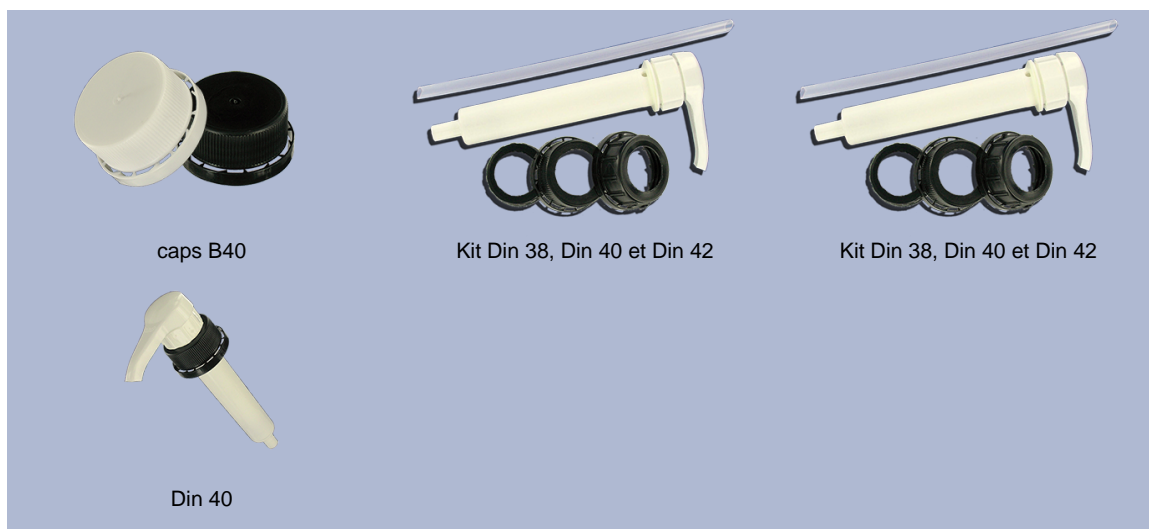

General Information :

- Ordering numbers : 05000PLPE40140NAT
- Capacity : 5000 ml
- Weight : 140.00 gr
- Color : natural
- Material : HDPE SABIC B-5421
- Dimensions : length 184 mm / width 154 mm / height 274 mm

Photo

Neck : DIN 40

Standard packaging : S01PF

- 48 pcs per bag
- Dimensions 107 x 55 x 56 cm
- Gross weight 6.77 Kg

Recommended accessories () :

caps B40

Kit Din 38, Din 40 et Din 42

Kit Din 38, Din 40 et Din 42